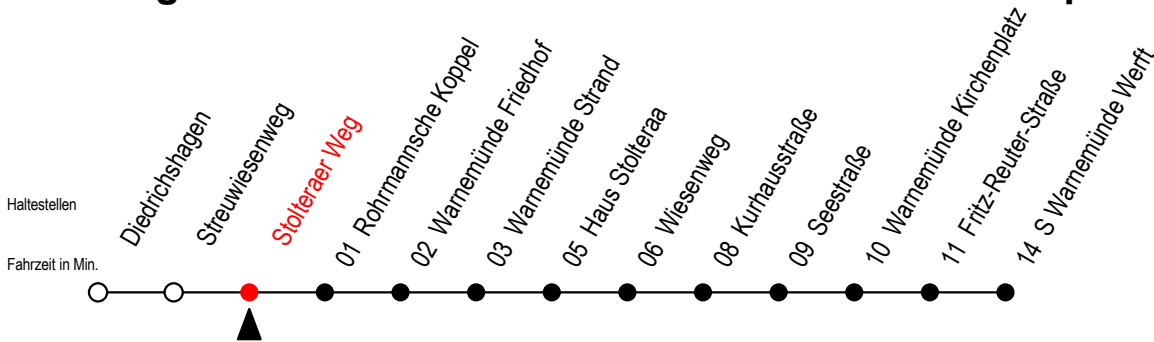

37 Stolteraer Weg

Gültig ab 01.02.2021

Alle Angaben ohne Gewähr

Richtung: S Warnemünde Werft

Sonderfahrplan Pandemie 2

Uhr Montag - Freitag

Uhr Samstag

Uhr Sonntag

6	14	44	6	--	6	--
7	14	44	7	--	7	--
8	14	44	8	12	8	42
9	14	44	9	11	9	11 41
10	14	44	10	11	10	11 41
11	14	44	11	11	11	11 41
12	14	44	12	11	12	11 41
13	14	44	13	11	13	11 41
14	14	44	14	11	14	11 41
15	14	44	15	11	15	11 41
16	14	44	16	11	16	11 41
17	14	44	17	11	17	11 41
18	14	44	18	11	18	11 41
19	14	44	19	11	19	11 41
20	14		20	11	20	11