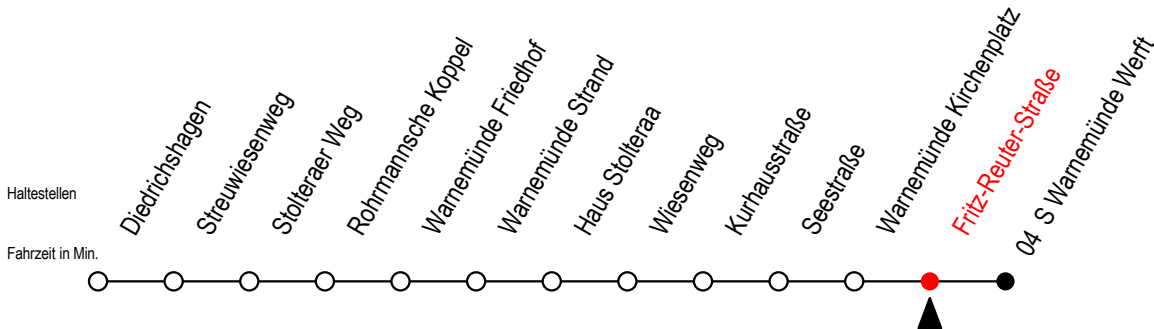

# 37 Fritz-Reuter-Straße

Gültig ab 01.02.2021

Alle Angaben ohne Gewähr

Richtung: S Warnemünde Werft

Sonderfahrplan Pandemie 2

## Uhr Montag - Freitag