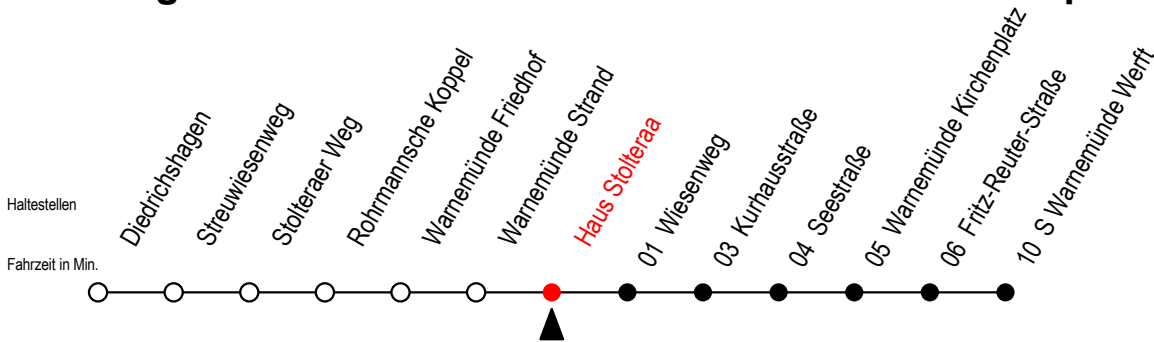

# 37 Haus Stolteraa

Gültig ab 01.02.2021

Alle Angaben ohne Gewähr

Richtung: S Warnemünde Werft

Sonderfahrplan Pandemie 2

## Uhr Montag - Freitag