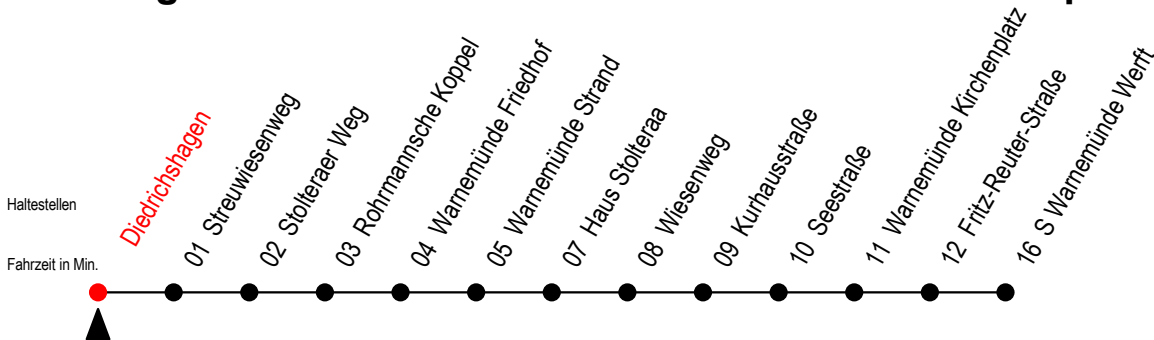

37 Diedrichshagen

Gültig ab 01.02.2021

Alle Angaben ohne Gewähr

Richtung: S Warnemünde Werft

Sonderfahrplan Pandemie 2

Uhr Montag - Freitag

Uhr Samstag

Uhr Sonntag

6	12 42	6	--	6	--
7	12 42	7	--	7	--
8	12 42	8	11 39	8	41
9	12 42	9	09 39	9	09 39
10	12 42	10	09 39	10	09 39
11	12 42	11	09 39	11	09 39
12	12 42	12	09 39	12	09 39
13	12 42	13	09 39	13	09 39
14	12 42	14	09 39	14	09 39
15	12 42	15	09 39	15	09 39
16	12 42	16	09 39	16	09 39
17	12 42	17	09 39	17	09 39
18	12 42	18	09 39	18	09 39
19	12 42	19	09 39	19	09 39
20	12	20	09	20	09