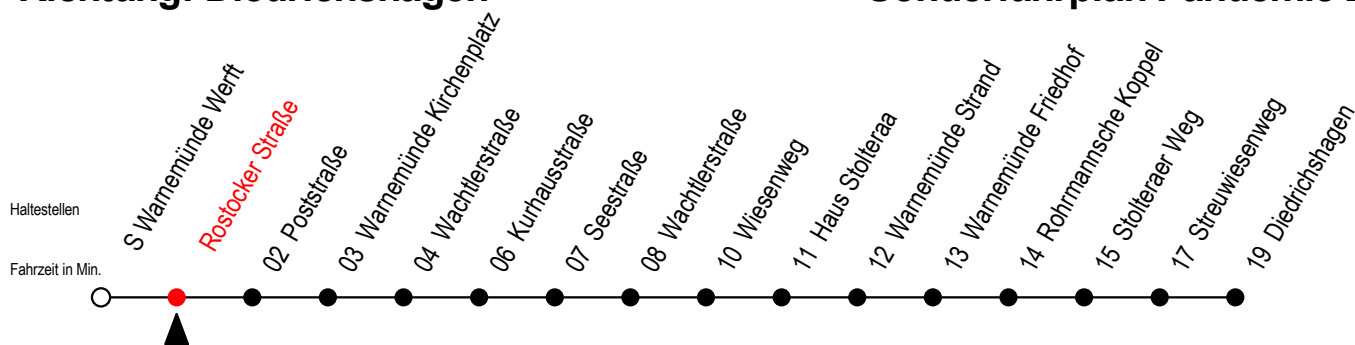

# 37 Rostocker Straße

Gültig ab 01.02.2021

Alle Angaben ohne Gewähr

Richtung: Diedrichshagen

Sonderfahrplan Pandemie 2