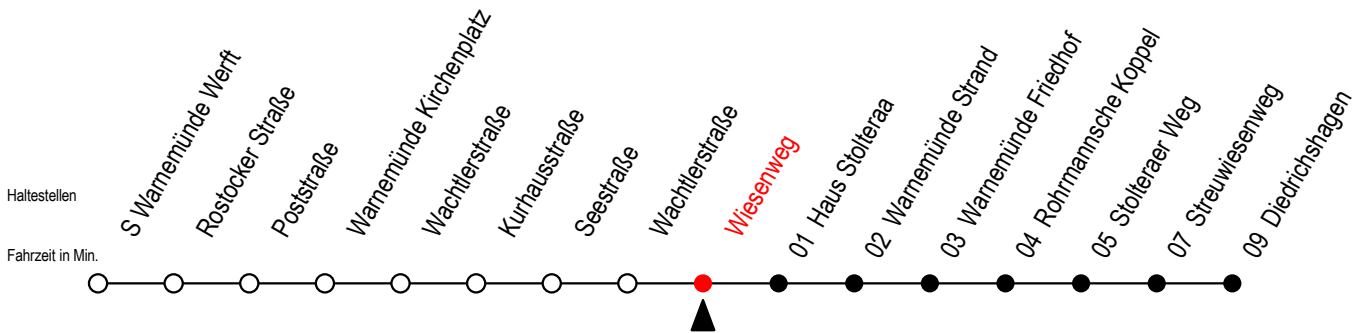

37 Wiesenweg

Gültig ab 01.02.2021

Alle Angaben ohne Gewähr

Richtung: Diedrichshagen

Sonderfahrplan Pandemie 2

Uhr Montag - Freitag

Uhr Samstag

Uhr Sonntag

Uhr	Montag - Freitag	Samstag	Sonntag
6	25	--	--
7	00 30 55	--	--
8	25 55	02 25 55	31 55
9	25 55	25 55	25 55
10	25 55	25 55	25 55
11	25 55	25 55	25 55
12	25 55	25 55	25 55
13	25 55	25 55	25 55
14	25 55	25 55	25 55
15	25 55	25 55	25 55
16	25 55	25 55	25 55
17	25 55	25 55	25 55
18	25 55	25 55	25 55
19	25 55	25 55	25 55