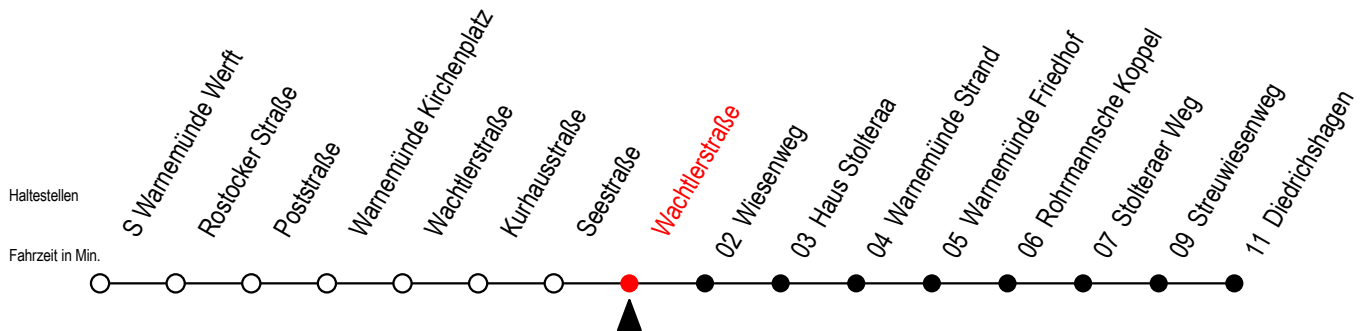

37 Wachtlerstraße

Gültig ab 01.02.2021

Alle Angaben ohne Gewähr

Richtung: Diedrichshagen

Sonderfahrplan Pandemie 2

Uhr Montag - Freitag

Uhr Samstag

Uhr Sonntag

6	23 58	6	--	6	--
7	28 53	7	--	7	--
8	23 53	8	00 23 53	8	29 53
9	23 53	9	23 53	9	23 53
10	23 53	10	23 53	10	23 53
11	23 53	11	23 53	11	23 53
12	23 53	12	23 53	12	23 53
13	23 53	13	23 53	13	23 53
14	23 53	14	23 53	14	23 53
15	23 53	15	23 53	15	23 53
16	23 53	16	23 53	16	23 53
17	23 53	17	23 53	17	23 53
18	23 53	18	23 53	18	23 53
19	23 53	19	23 53	19	23 53