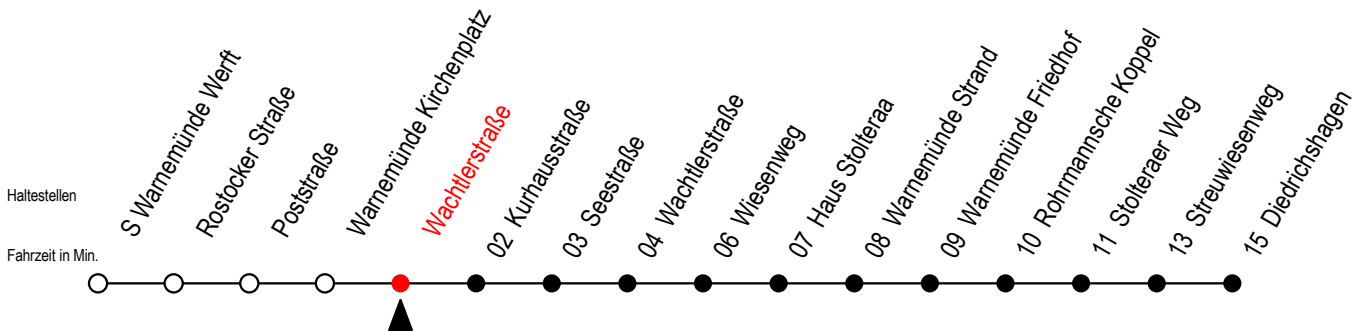

# 37 Wachtlerstraße

Gültig ab 01.02.2021

Alle Angaben ohne Gewähr

Richtung: Diedrichshagen

Sonderfahrplan Pandemie 2

## Uhr Montag - Freitag