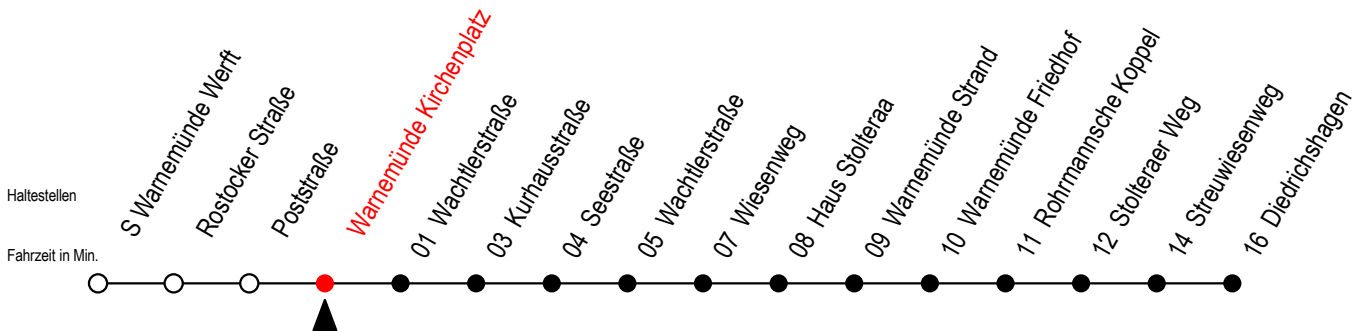

# 37 Warnemünde Kirchenplatz

Gültig ab 01.02.2021

Alle Angaben ohne Gewähr

Richtung: Diedrichshagen

Sonderfahrplan Pandemie 2

## Uhr Montag - Freitag