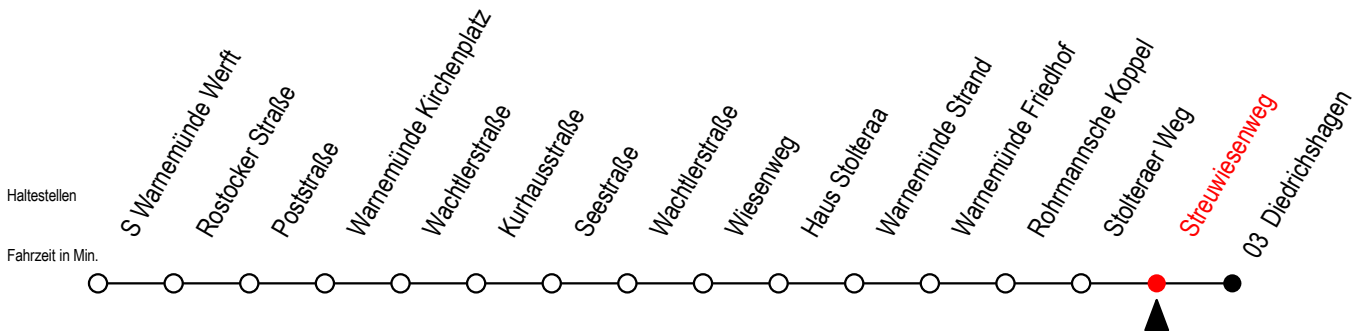

37 Streuwiesenweg

Gültig ab 01.02.2021

Alle Angaben ohne Gewähr

Richtung: Diedrichshagen

Sonderfahrplan Pandemie 2

Uhr Montag - Freitag

Uhr Samstag

Uhr Sonntag

6	32	6	--	6	--
7	07 37	7	--	7	--
8	02 32	8	09 32	8	38
9	02 32	9	02 32	9	02 32
10	02 32	10	02 32	10	02 32
11	02 32	11	02 32	11	02 32
12	02 32	12	02 32	12	02 32
13	02 32	13	02 32	13	02 32
14	02 32	14	02 32	14	02 32
15	02 32	15	02 32	15	02 32
16	02 32	16	02 32	16	02 32
17	02 32	17	02 32	17	02 32
18	02 32	18	02 32	18	02 32
19	02 32	19	02 32	19	02 32
20	02	20	02	20	02