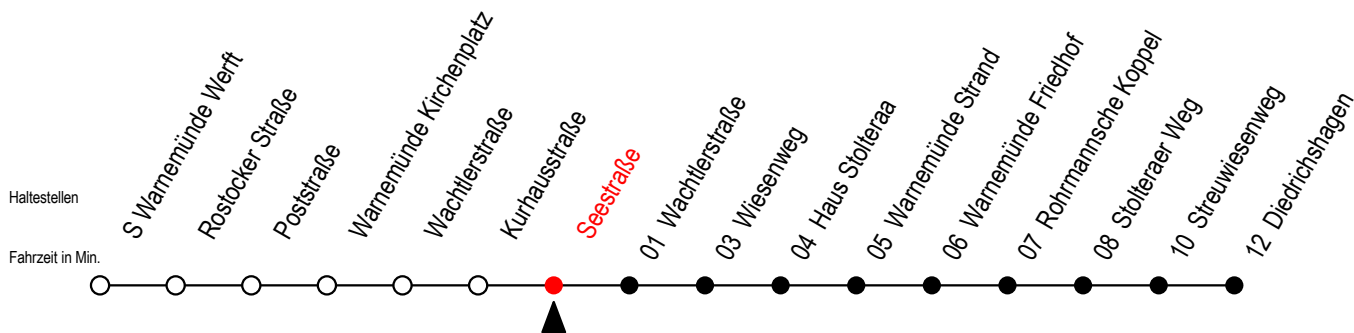

37 Seestraße

Gültig ab 01.02.2021

Alle Angaben ohne Gewähr

Richtung: Diedrichshagen

Sonderfahrplan Pandemie 2

Uhr Montag - Freitag

Uhr Samstag

Uhr Sonntag

6	22	57	6	--	6	--	
7	27	52	7	59	7	--	
8	22	52	8	22	8	28	52
9	22	52	9	22	9	22	52
10	22	52	10	22	10	22	52
11	22	52	11	22	11	22	52
12	22	52	12	22	12	22	52
13	22	52	13	22	13	22	52
14	22	52	14	22	14	22	52
15	22	52	15	22	15	22	52
16	22	52	16	22	16	22	52
17	22	52	17	22	17	22	52
18	22	52	18	22	18	22	52
19	22	52	19	22	19	22	52