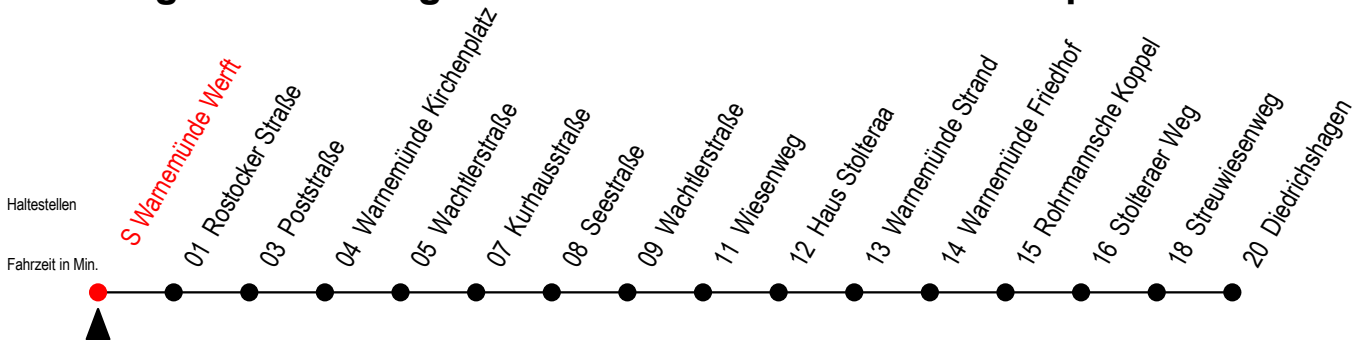

# 37 S Warnemünde Werft

Gültig ab 01.02.2021

Alle Angaben ohne Gewähr

Richtung: Diedrichshagen

Sonderfahrplan Pandemie 2

## Uhr Montag - Freitag