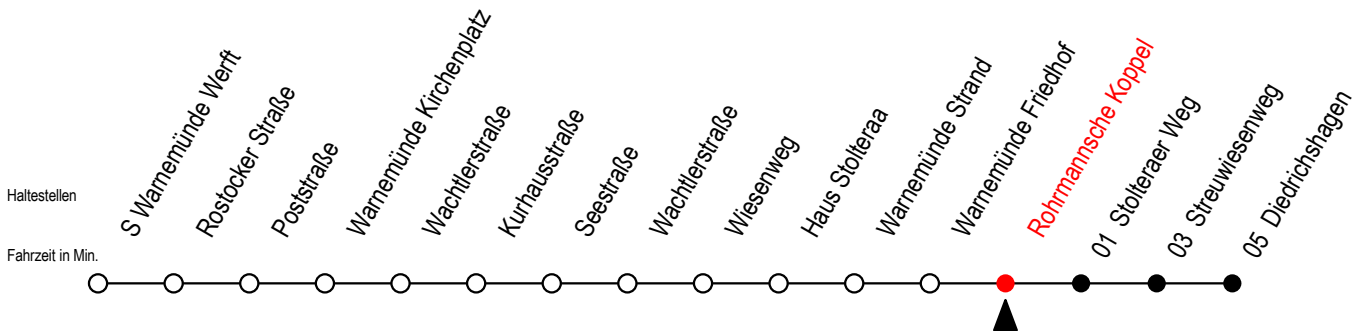

# 37 Rohrmannsche Koppel

Gültig ab 01.02.2021

Alle Angaben ohne Gewähr

Richtung: Diedrichshagen

Sonderfahrplan Pandemie 2

## Uhr Montag - Freitag