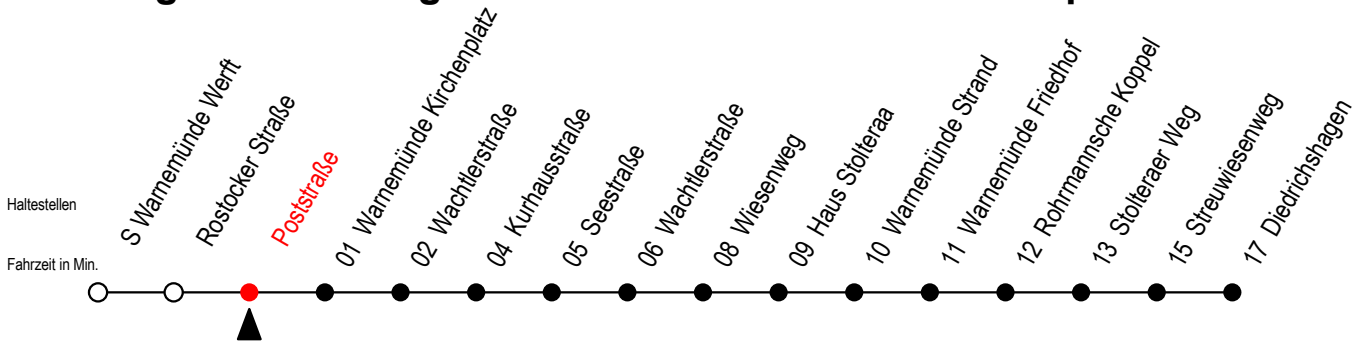

37 Poststraße

Gültig ab 01.02.2021

Alle Angaben ohne Gewähr

Richtung: Diedrichshagen

Sonderfahrplan Pandemie 2

Uhr Montag - Freitag

Uhr Samstag

Uhr Sonntag

6	18	53	6	--	6	--
7	23	48	7	55	7	--
8	18	48	8	18	8	24
9	18	48	9	18	9	18
10	18	48	10	18	10	18
11	18	48	11	18	11	18
12	18	48	12	18	12	18
13	18	48	13	18	13	18
14	18	48	14	18	14	18
15	18	48	15	18	15	18
16	18	48	16	18	16	18
17	18	48	17	18	17	18
18	18	48	18	18	18	18
19	18	48	19	18	19	18