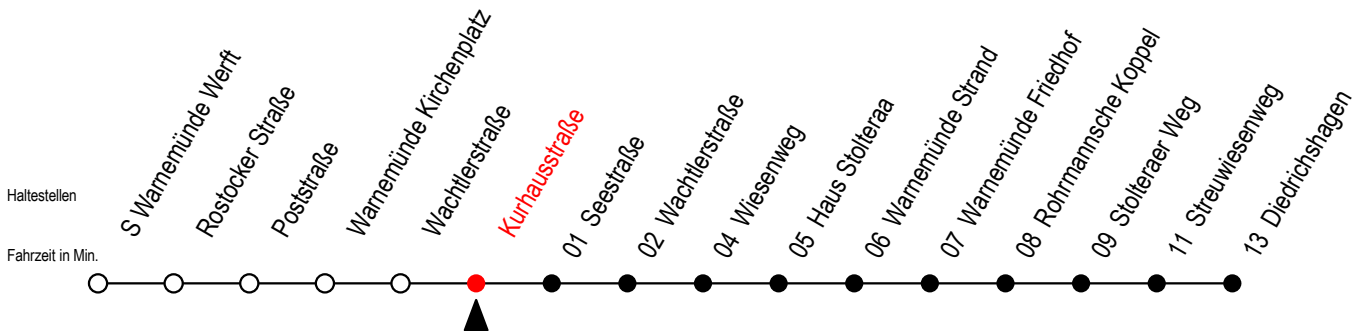

# 37 Kurhausstraße

Gültig ab 01.02.2021

Alle Angaben ohne Gewähr

Richtung: Diedrichshagen

Sonderfahrplan Pandemie 2

## Uhr Montag - Freitag