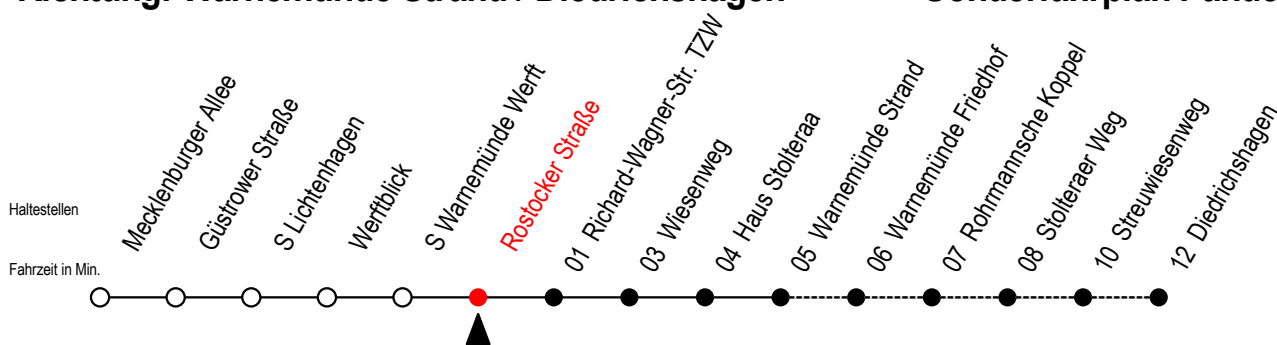

36 Rostocker Straße

Gültig ab 01.02.2021

Alle Angaben ohne Gewähr

Richtung: Warnemünde Strand / Diedrichshagen

Sonderfahrplan Pandemie 2

Uhr Montag - Freitag

Uhr Samstag

Uhr Sonntag

4	27 ^D 57 ^D	4	28 ^D 58 ^D	4	27 ^D 58 ^D
5	12 27 ^D 42 57 ^D	5	28 ^D 58 ^D	5	28 ^D 58 ^D
6	12 27 42 57	6	28 ^D 58 ^D	6	28 ^D 58 ^D
7	12 27 42 57	7	28 ^D 58	7	28 ^D 58 ^D
8	12 27 42 57	8	13 28 43 58	8	28 44 59
9	12 27 42 57	9	13 28 43 58	9	14 29 44 59
10	12 27 42 57	10	13 28 43 58	10	14 29 44 59
11	12 27 42 57	11	13 28 43 58	11	14 29 44 59
12	12 27 42 57	12	13 28 43 58	12	14 29 44 59
13	12 27 42 57	13	13 28 43 58	13	14 29 44 59
14	12 27 42 57	14	13 28 43 58	14	14 29 44 59
15	12 27 42 57	15	13 28 43 58	15	14 29 44 59
16	12 27 42 57	16	13 28 43 58	16	14 29 44 59
17	12 27 42 57	17	13 28 43 58	17	14 29 44 59
18	12 27 42 57	18	13 28 43 58	18	14 29 44 59
19	12 28 43 58	19	13 28 43 58	19	14 29 44 59
20	13 28 ^D 43 58 ^D	20	13 28 ^D 43 58 ^D	20	14 29 ^D 44 58 ^D
21	28 ^D 58 ^D	21	28 ^D 58 ^D	21	28 ^D 58 ^D
22	28 ^D 58 ^D	22	28 ^D 58 ^D	22	28 ^D 58 ^D
23	28 ^D 58 ^D	23	28 ^D 58 ^D	23	28 ^D 58 ^D
0	28	0	27	0	27

D = fährt bis Diedrichshagen