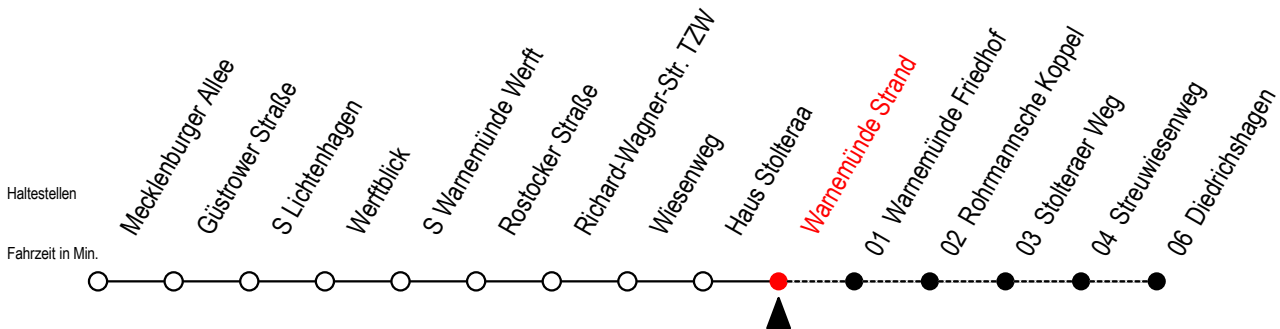

36 Warnemünde Strand

Gültig ab 01.02.2021

Alle Angaben ohne Gewähr

Richtung: Diedrichshagen

Sonderfahrplan Pandemie 2

Uhr Montag - Freitag

Uhr Samstag

Uhr Sonntag

4	32	4	33	4	32
5	02 32	5	03 33	5	03 33
6	02	6	03 33	6	03 33
7	--	7	03 33	7	03 33
8	--	8	--	8	03
20	33	20	33	20	34
21	03 33	21	03 33	21	03 33
22	03 33	22	03 33	22	03 33
23	03 33	23	03 33	23	03 33
0	03	0	03	0	03