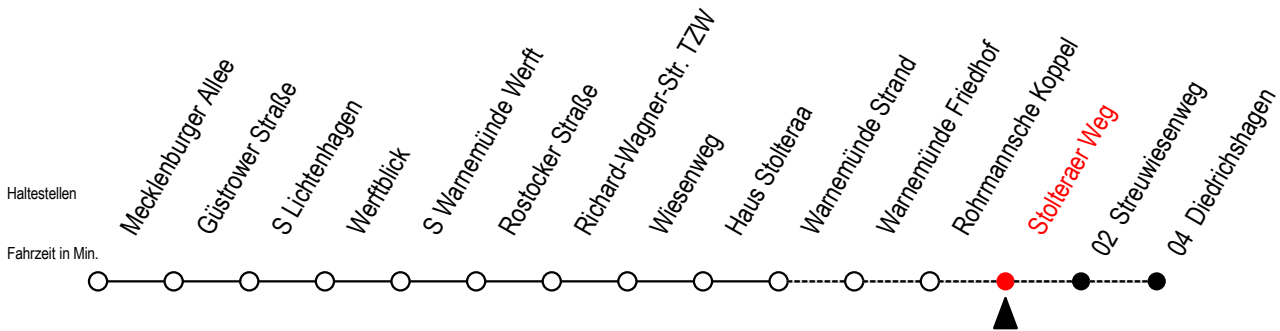

36 Stolteraer Weg

Gültig ab 01.02.2021

Alle Angaben ohne Gewähr

Richtung: Diedrichshagen

Sonderfahrplan Pandemie 2

Uhr Montag - Freitag

Uhr Samstag

Uhr Sonntag

4	35	4	36	4	35
5	05 35	5	06 36	5	06 36
6	05	6	06 36	6	06 36
7	--	7	06 36	7	06 36
8	--	8	--	8	06
20	36	20	36	20	37
21	06 36	21	06 36	21	06 36
22	06 36	22	06 36	22	06 36
23	06 36	23	06 36	23	06 36
0	06	0	06	0	06