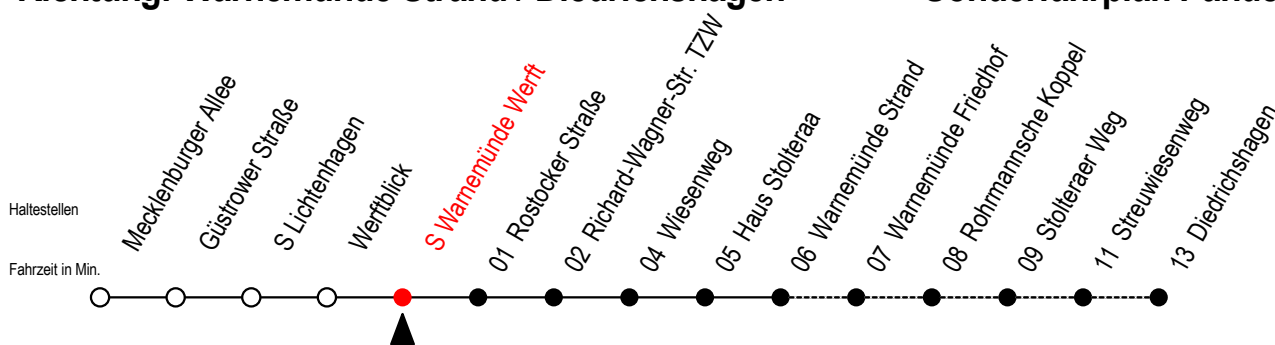

36 s Warnemünde Werft

Gültig ab 01.02.2021

Alle Angaben ohne Gewähr

Richtung: Warnemünde Strand / Diedrichshagen

Sonderfahrplan Pandemie 2

Uhr Montag - Freitag

Uhr Samstag

Uhr Sonntag

4	26 ^D 56 ^D	4	27 ^D 57 ^D	4	26 ^D 57 ^D
5	11 26 ^D 41 56 ^D	5	27 ^D 57 ^D	5	27 ^D 57 ^D
6	11 26 41 56	6	27 ^D 57 ^D	6	27 ^D 57 ^D
7	11 26 41 56	7	27 ^D 57	7	27 ^D 57 ^D
8	11 26 41 56	8	12 27 42 57	8	27 43 58
9	11 26 41 56	9	12 27 42 57	9	13 28 43 58
10	11 26 41 56	10	12 27 42 57	10	13 28 43 58
11	11 26 41 56	11	12 27 42 57	11	13 28 43 58
12	11 26 41 56	12	12 27 42 57	12	13 28 43 58
13	11 26 41 56	13	12 27 42 57	13	13 28 43 58
14	11 26 41 56	14	12 27 42 57	14	13 28 43 58
15	11 26 41 56	15	12 27 42 57	15	13 28 43 58
16	11 26 41 56	16	12 27 42 57	16	13 28 43 58
17	11 26 41 56	17	12 27 42 57	17	13 28 43 58
18	11 26 41 56	18	12 27 42 57	18	13 28 43 58
19	11 27 42 57	19	12 27 42 57	19	13 28 43 58
20	12 27 ^D 42 57 ^D	20	12 27 ^D 42 57 ^D	20	13 28 ^D 43 57 ^D
21	27 ^D 57 ^D	21	27 ^D 57 ^D	21	27 ^D 57 ^D
22	27 ^D 57 ^D	22	27 ^D 57 ^D	22	27 ^D 57 ^D
23	27 ^D 57 ^D	23	27 ^D 57 ^D	23	27 ^D 57 ^D
0	27	0	26	0	26

D = fährt bis Diedrichshagen