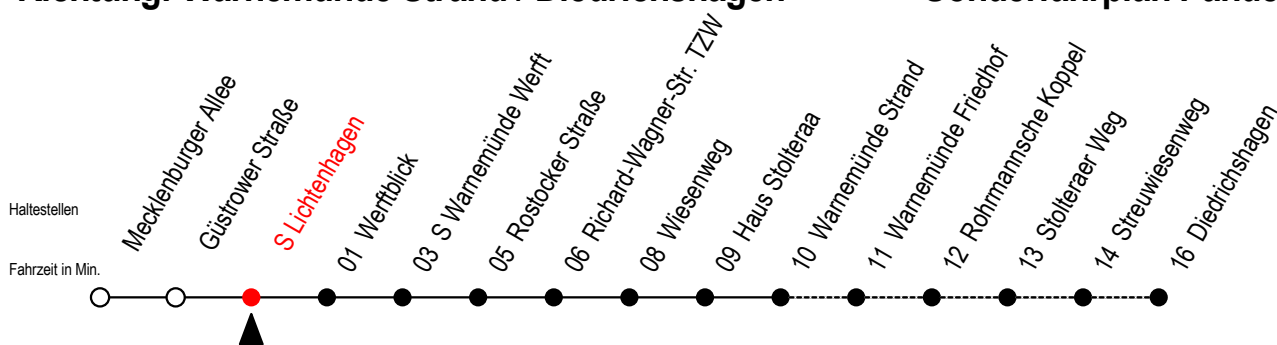

36 S Lichtenhagen

Gültig ab 01.02.2021

Alle Angaben ohne Gewähr

Richtung: Warnemünde Strand / Diedrichshagen

Sonderfahrplan Pandemie 2

Uhr Montag - Freitag

Uhr Samstag

Uhr Sonntag

4	23 ^D 53 ^D	4	23 ^D 53 ^D	4	23 ^D 53 ^D
5	08 23 ^D 38 53 ^D	5	23 ^D 53 ^D	5	23 ^D 53 ^D
6	08 21 36 51	6	23 ^D 53 ^D	6	23 ^D 53 ^D
7	06 21 36 51	7	23 ^D 53	7	23 ^D 53 ^D
8	06 21 36 51	8	08 23 38 53	8	23 39 54
9	06 21 36 51	9	08 23 38 53	9	09 24 39 54
10	06 21 36 51	10	08 23 38 53	10	09 24 39 54
11	06 21 36 51	11	08 23 38 53	11	09 24 39 54
12	06 21 36 51	12	08 23 38 53	12	09 24 39 54
13	06 21 36 51	13	08 23 38 53	13	09 24 39 54
14	06 21 36 51	14	08 23 38 53	14	09 24 39 54
15	06 21 36 51	15	08 23 38 53	15	09 24 39 54
16	06 21 36 51	16	08 23 38 53	16	09 24 39 54
17	06 21 36 51	17	08 23 38 53	17	09 24 39 54
18	06 21 36 51	18	08 23 38 53	18	09 24 39 54
19	06 23 38 53	19	08 23 38 53	19	09 24 39 54
20	08 23 ^D 38 54 ^D	20	08 23 ^D 38 54 ^D	20	09 24 ^D 39 54 ^D
21	24 ^D 54 ^D	21	24 ^D 54 ^D	21	24 ^D 54 ^D
22	24 ^D 54 ^D	22	24 ^D 54 ^D	22	24 ^D 54 ^D
23	24 ^D 54 ^D	23	24 ^D 54 ^D	23	24 ^D 54 ^D
0	24	0	23	0	23

D = fährt bis Diedrichshagen