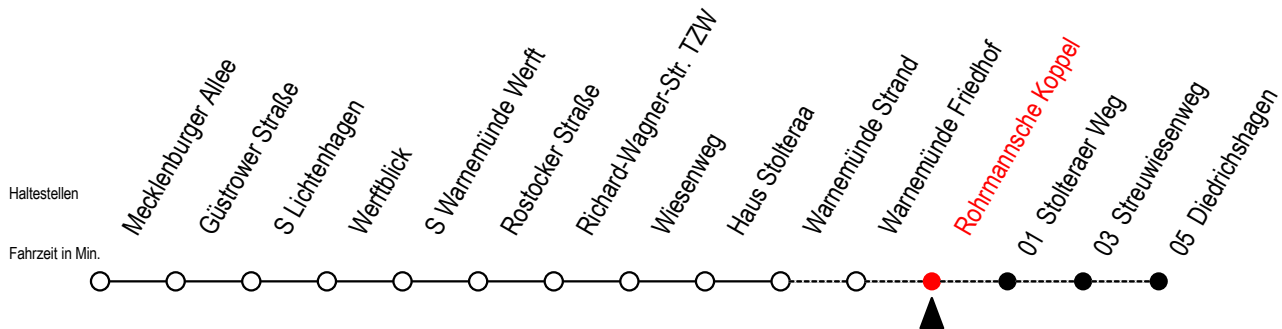

36 Rohrmannsche Koppel

Gültig ab 01.02.2021

Alle Angaben ohne Gewähr

Richtung: Diedrichshagen

Sonderfahrplan Pandemie 2

Uhr Montag - Freitag

Uhr Samstag

Uhr Sonntag

Uhr	Montag - Freitag	Samstag	Sonntag
4	34	4 35	4 34
5	04 34	5 05 35	5 05 35
6	04	6 05 35	6 05 35
7	--	7 05 35	7 05 35
8	--	8 --	8 05
20	35	20 35	20 36
21	05 35	21 05 35	21 05 35
22	05 35	22 05 35	22 05 35
23	05 35	23 05 35	23 05 35
0	05	0 05	0 05