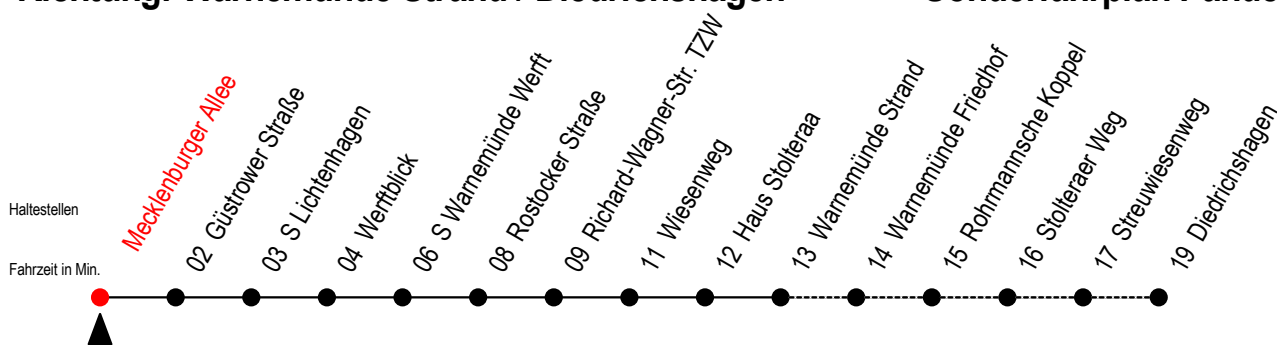

# 36 Mecklenburger Allee

Gültig ab 01.02.2021

Alle Angaben ohne Gewähr

Richtung: Warnemünde Strand / Diedrichshagen

Sonderfahrplan Pandemie 2

## Uhr Montag - Freitag

D = fährt bis Diedrichshagen