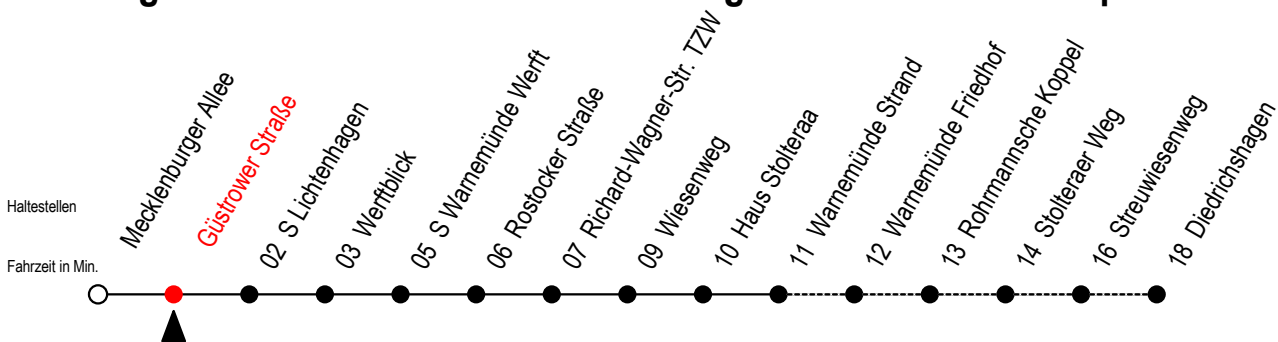

# 36 Güstrower Straße

Gültig ab 01.02.2021

Alle Angaben ohne Gewähr

Richtung: Warnemünde Strand / Diedrichshagen

Sonderfahrplan Pandemie 2

D = fährt bis Diedrichshagen