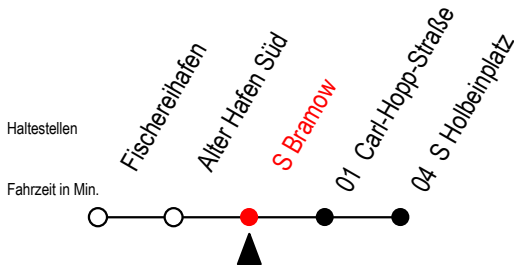

34 s Bramow

Gültig ab 01.02.2021

Alle Angaben ohne Gewähr

Richtung: Holbeinplatz

fährt als Abruf - Linien - Taxi

Sonderfahrplan Pandemie 2

Uhr Montag - Freitag

5	47 ^A
6	17 ^A 47 ^A
7	17 ^A 47 ^A
8	17 ^A 52 ^A
9	17 ^A 52 ^A
10	17 ^A 52 ^A
11	17 ^A 52 ^A
12	17 ^A 52 ^A
13	17 ^A 52 ^A
14	17 ^A 52 ^A
15	17 ^A 52 ^A
16	17 ^A 52 ^A
17	17 ^A

A = fährt als Abruf - Linien - Taxi

Abruf - Linie - Taxi bitte spätestens 30 Min. vor Abfahrt unter Tel. 0381/ 8021900 bestellen!