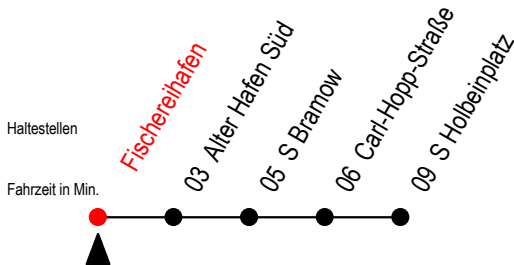

34 Fischereihafen

Gültig ab 01.02.2021

Alle Angaben ohne Gewähr

Richtung: Holbeinplatz

fährt als Abruf - Linien - Taxi

Sonderfahrplan Pandemie 2

Uhr Montag - Freitag

5	42 ^A
6	12 ^A 42 ^A
7	12 ^A 42 ^A
8	12 ^A 47 ^A
9	12 ^A 47 ^A
10	12 ^A 47 ^A
11	12 ^A 47 ^A
12	12 ^A 47 ^A
13	12 ^A 47 ^A
14	12 ^A 47 ^A
15	12 ^A 47 ^A
16	12 ^A 47 ^A
17	12 ^A

A = fährt als Abruf - Linien - Taxi

Abruf - Linie - Taxi bitte spätestens 30 Min. vor Abfahrt unter Tel. 0381/ 8021900 bestellen!