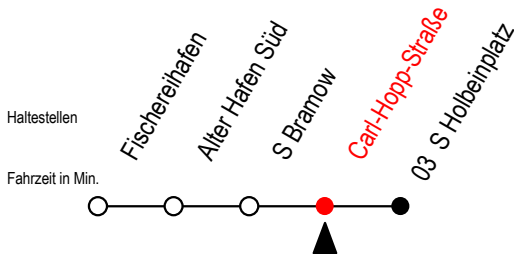

34 Carl-Hopp-Straße

Gültig ab 01.02.2021

Alle Angaben ohne Gewähr

Richtung: Holbeinplatz

fährt als Abruf - Linien - Taxi

Sonderfahrplan Pandemie 2

Uhr Montag - Freitag

5	48 ^A
6	18 ^A 48 ^A
7	18 ^A 48 ^A
8	18 ^A 53 ^A
9	18 ^A 53 ^A
10	18 ^A 53 ^A
11	18 ^A 53 ^A
12	18 ^A 53 ^A
13	18 ^A 53 ^A
14	18 ^A 53 ^A
15	18 ^A 53 ^A
16	18 ^A 53 ^A
17	18 ^A

A = fährt als Abruf - Linien - Taxi

Abruf - Linie - Taxi bitte spätestens 30 Min. vor Abfahrt unter Tel. 0381/ 8021900 bestellen!