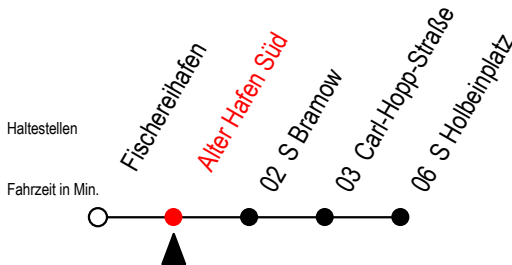

34 Alter Hafen Süd

Gültig ab 01.02.2021

Alle Angaben ohne Gewähr

Richtung: Holbeinplatz

fährt als Abruf - Linien - Taxi

Sonderfahrplan Pandemie 2

Uhr Montag - Freitag

5	45 ^A
6	15 ^A 45 ^A
7	15 ^A 45 ^A
8	15 ^A 50 ^A
9	15 ^A 50 ^A
10	15 ^A 50 ^A
11	15 ^A 50 ^A
12	15 ^A 50 ^A
13	15 ^A 50 ^A
14	15 ^A 50 ^A
15	15 ^A 50 ^A
16	15 ^A 50 ^A
17	15 ^A

A = fährt als Abruf - Linien - Taxi

Abruf - Linie - Taxi bitte spätestens 30 Min. vor Abfahrt unter Tel. 0381/ 8021900 bestellen!