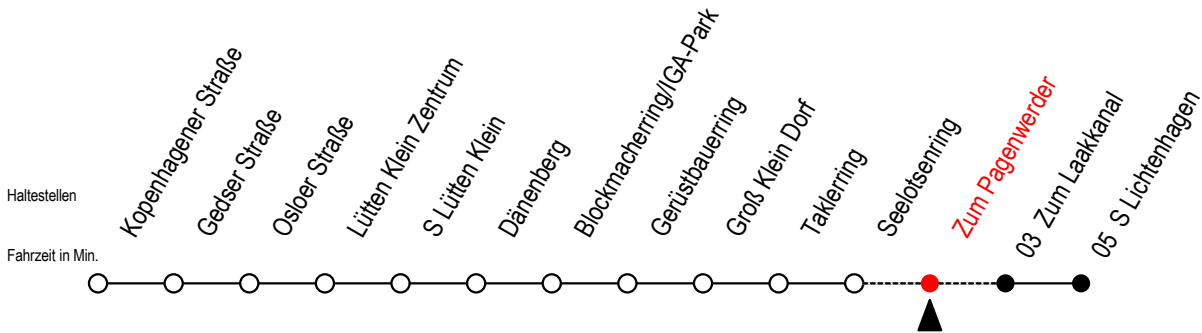

31 Zum Pagenwerder

Gültig ab 01.02.2021

Alle Angaben ohne Gewähr

Richtung: S Lichtenhagen

Sonderfahrplan Pandemie 2

Uhr Montag - Freitag

5	12	27	42	57
6	12	21	36	51
7	06			