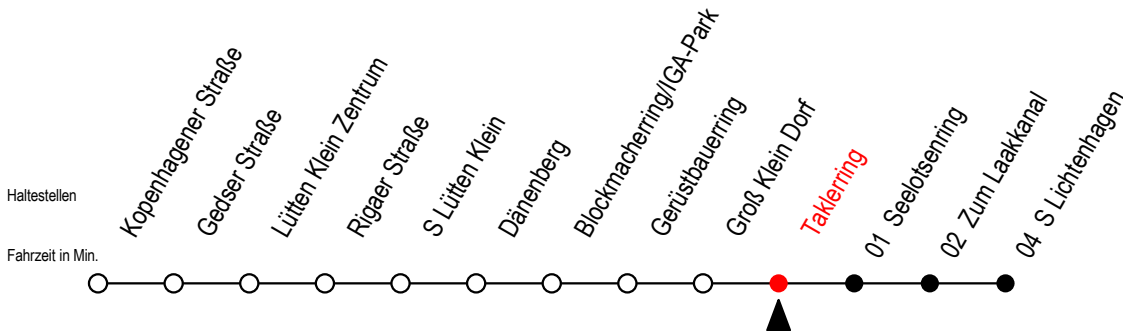

31 Taklerring

Gültig ab 01.02.2021

Alle Angaben ohne Gewähr

Richtung: S Lichtenhagen

Sonderfahrplan Pandemie 2

Uhr Montag - Freitag

Uhr Samstag

Uhr Sonntag

4	19 39 54	4	--	4	--
5	10 ^P 25 ^P 40 ^P 55 ^P	5	--	5	--
6	10 ^P 19 ^P 34 ^P 49 ^P	6	54	6	--
7	04 ^P 20 30 40 55	7	24 39 54	7	54
8	10 25 40 55	8	09 24 39 54	8	09 24 39 54
9	10 25 40 55	9	09 24 39 54	9	09 24 39 54
10	10 25 40 55	10	09 24 39 54	10	09 24 39 54
11	10 25 40 55	11	09 24 39 54	11	09 24 39 54
12	10 25 40 55	12	09 24 39 54	12	09 24 39 54
13	10 25 34 49	13	09 24 39 54	13	09 24 39 54
14	04 19 34 49	14	09 24 39 54	14	09 24 39 54
15	04 19 34 49	15	09 24 39 54	15	09 24 39 54
16	04 19 34 49	16	09 24 39 54	16	09 24 39 54
17	04 20 30 40 55	17	09 24 39 54	17	09 24 39 54
18	10 25 40 55	18	09 24 39 54	18	09 24 39 54
19	10 25 40 55	19	09 24 39 54	19	09 24 39 54
20	10 25 40 55	20	09 24 39 54	20	09 24 39 54
21	10 25 40 55	21	09 24 39 54	21	09 24 39 54
22	10 25 39 54	22	09 24 39 54	22	09 24 39 54
23	24 54	23	24 54	23	24 54
0	24	0	24	0	24

P = fährt über Zum Pagenwerder

Servicetelefon: 0381 / 8021900