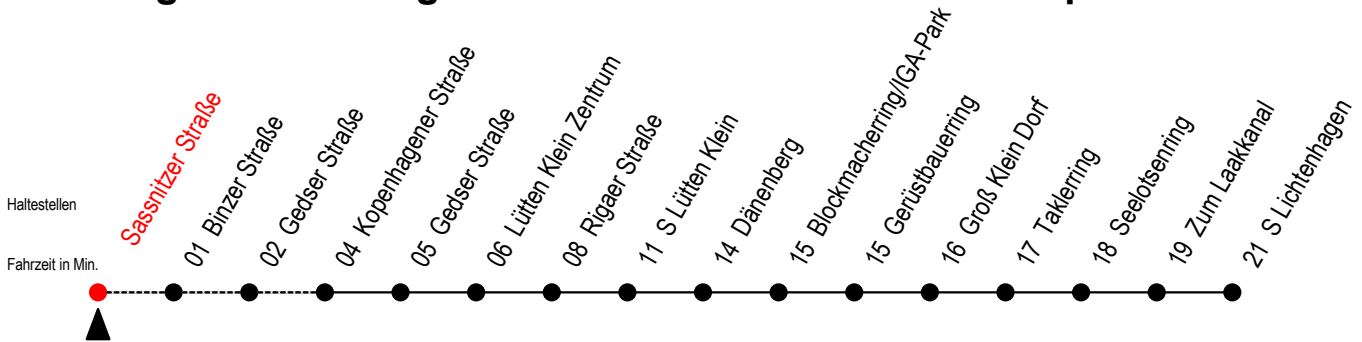

31 Sassnitzer Straße

Gültig ab 01.02.2021

Alle Angaben ohne Gewähr

Richtung: S Lichtenhagen

Sonderfahrplan Pandemie 2

Uhr Montag - Freitag

Uhr Samstag

Uhr Sonntag

3	--	3	58 ^H	3	58 ^H
4	--	4	28 ^H 58 ^H	4	28 ^H 58 ^H
5	--	5	28 ^H 58 ^H	5	28 ^H 58 ^H
6	--	6	--	6	28 ^H 58 ^H
7	--	7	--	7	28

H = fährt bis S Lütten-Klein