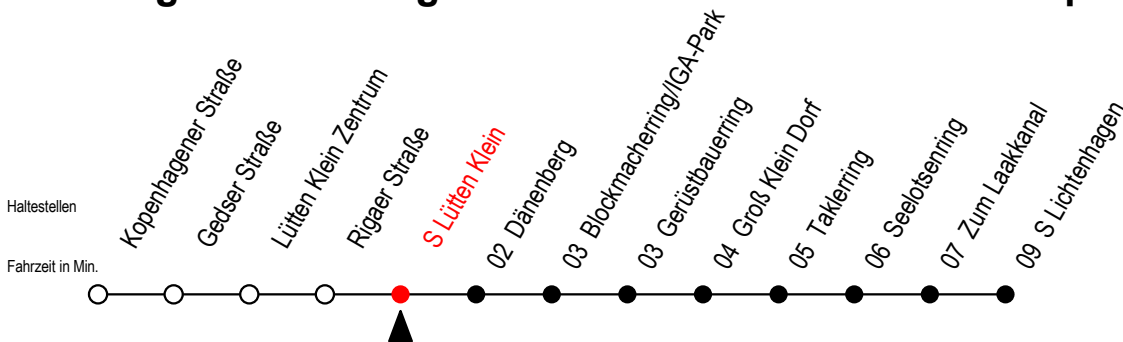

31 S Lütten Klein

Gültig ab 01.02.2021

Alle Angaben ohne Gewähr

Richtung: S Lichtenhagen

Sonderfahrplan Pandemie 2

Uhr Montag - Freitag

Uhr Samstag

Uhr Sonntag

4	14 34 49	4	--	4	--
5	04 ^P 19 ^P 34 ^P 49 ^P	5	--	5	--
6	04 ^P 13 ^P 28 ^P 43 ^P 58 ^P	6	49	6	--
7	14 24 34 49	7	19 34 49	7	49
8	04 19 34 49	8	04 19 34 49	8	04 19 34 49
9	04 19 34 49	9	04 19 34 49	9	04 19 34 49
10	04 19 34 49	10	04 19 34 49	10	04 19 34 49
11	04 19 34 49	11	04 19 34 49	11	04 19 34 49
12	04 19 34 49	12	04 19 34 49	12	04 19 34 49
13	04 19 28 43 58	13	04 19 34 49	13	04 19 34 49
14	13 28 43 58	14	04 19 34 49	14	04 19 34 49
15	13 28 43 58	15	04 19 34 49	15	04 19 34 49
16	13 28 43 58	16	04 19 34 49	16	04 19 34 49
17	14 24 34 49	17	04 19 34 49	17	04 19 34 49
18	04 19 34 49	18	04 19 34 49	18	04 19 34 49
19	04 19 34 49	19	04 19 34 49	19	04 19 34 49
20	04 19 34 49	20	04 19 34 49	20	04 19 34 49
21	04 19 34 49	21	04 19 34 49	21	04 19 34 49
22	04 19 34 49	22	04 19 34 49	22	04 19 34 49
23	19 49	23	19 49	23	19 49
0	19	0	19	0	19

P = fährt über Zum Pagenwerder

Servicetelefon: 0381 / 8021900