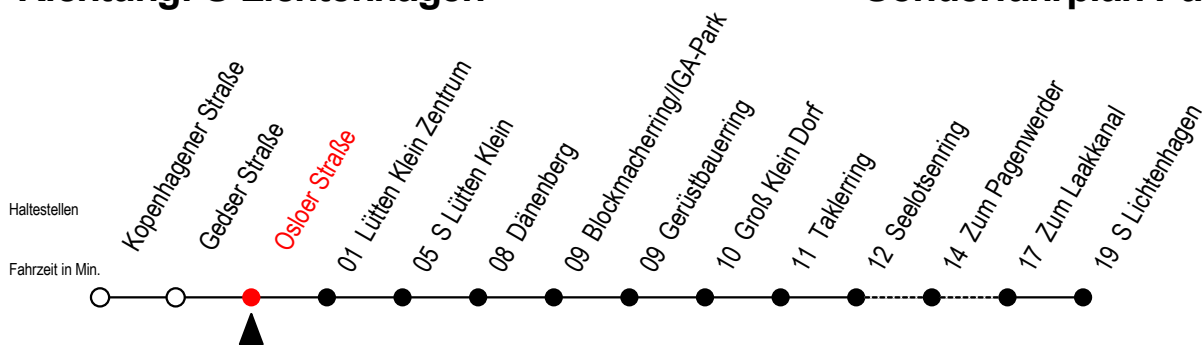

31 Osloer Straße

Gültig ab 01.02.2021

Alle Angaben ohne Gewähr

Richtung: S Lichtenhagen

Sonderfahrplan Pandemie 2

Uhr Montag - Freitag

Uhr Samstag

Uhr Sonntag

4	04 28 43 57 ^P	4	03 ^H 33 ^H	4	03 ^H 33 ^H
5	12 ^P 27 ^P 42 ^P 57 ^P	5	03 ^H 33 ^H	5	03 ^H 33 ^H
6	05 ^P 20 ^P 35 ^P 50 ^P	6	03 ^H 33	6	03 ^H 33 ^H
7	06 16 26 41 56	7	03 29 44 59	7	03 ^H 33 59
8	11 26 41 56	8	14 29 44 59	8	14 29 44 59
9	11 26 41 56	9	14 29 44 59	9	14 29 44 59
10	11 26 41 56	10	14 29 44 59	10	14 29 44 59
11	11 26 41 56	11	14 29 44 59	11	14 29 44 59
12	11 26 41 56	12	14 29 44 59	12	14 29 44 59
13	11 20 35 50	13	14 29 44 59	13	14 29 44 59
14	05 20 35 50	14	14 29 44 59	14	14 29 44 59
15	05 20 35 50	15	14 29 44 59	15	14 29 44 59
16	05 20 35 50	16	14 29 44 59	16	14 29 44 59
17	06 16 26 41 56	17	14 29 44 59	17	14 29 44 59
18	11 26 41 56	18	14 29 44 59	18	14 29 44 59
19	11 26 41 56	19	14 29 44 59	19	14 29 44 59
20	12 27 42 57	20	14 29 44 59	20	14 29 44 59
21	12 27 42 57	21	14 29 44 59	21	14 29 44 59
22	12 29 44	22	14 29 44	22	14 29 44
23	03 33	23	03 33	23	03 33
0	03	0	03	0	03

P = fährt über Zum Pagenwerder

H = fährt bis S Lütten-Klein

Servicetelefon: 0381 / 8021900