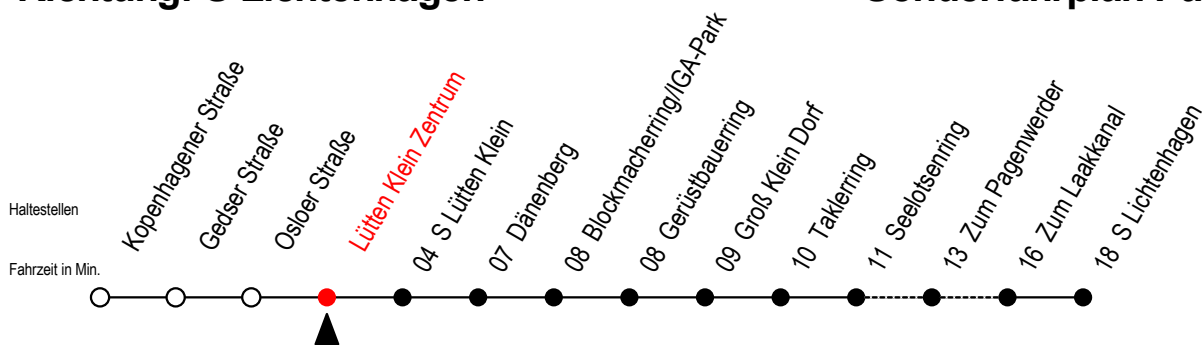

31 Lütten Klein Zentrum

Gültig ab 01.02.2021

Alle Angaben ohne Gewähr

Richtung: S Lichtenhagen

Sonderfahrplan Pandemie 2

Uhr Montag - Freitag

Uhr Samstag

Uhr Sonntag

4	05	29	44	58 ^P	4	04 ^H	34 ^H	4	04 ^H	34 ^H				
5	13 ^P	28 ^P	43 ^P	58 ^P	5	04 ^H	34 ^H	5	04 ^H	34 ^H				
6	07 ^P	22 ^P	37 ^P	52 ^P	6	04 ^H	34	6	04 ^H	34 ^H				
7	08	18	28	43	7	04	30	45	7	04 ^H	34			
	58													
8	13	28	43	58	8	00	15	30	45	8	00	15	30	45
9	13	28	43	58	9	00	15	30	45	9	00	15	30	45
10	13	28	43	58	10	00	15	30	45	10	00	15	30	45
11	13	28	43	58	11	00	15	30	45	11	00	15	30	45
12	13	28	43	58	12	00	15	30	45	12	00	15	30	45
13	13	22	37	52	13	00	15	30	45	13	00	15	30	45
14	07	22	37	52	14	00	15	30	45	14	00	15	30	45
15	07	22	37	52	15	00	15	30	45	15	00	15	30	45
16	07	22	37	52	16	00	15	30	45	16	00	15	30	45
17	08	18	28	43	17	00	15	30	45	17	00	15	30	45
	58													
18	13	28	43	58	18	00	15	30	45	18	00	15	30	45
19	13	28	43	58	19	00	15	30	45	19	00	15	30	45
20	13	28	43	58	20	00	15	30	45	20	00	15	30	45
21	13	28	43	58	21	00	15	30	45	21	00	15	30	45
22	13	30	45		22	00	15	30	45	22	00	15	30	45
23	04	34			23	04	34			23	04	34		
0	04				0	04				0	04			

P = fährt über Zum Pagenwerder

H = fährt bis S Lütten-Klein

Servicetelefon: 0381 / 8021900