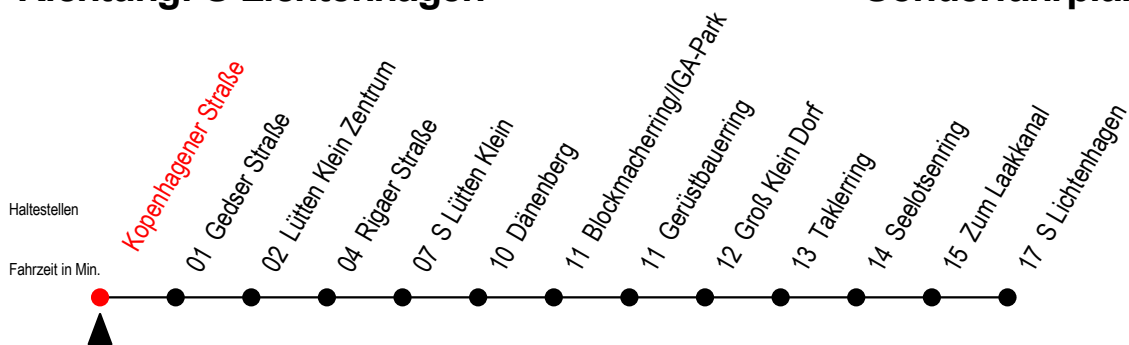

# 31 Kopenhagener Straße

Gültig ab 01.02.2021

Alle Angaben ohne Gewähr

Richtung: S Lichtenhagen

Sonderfahrplan Pandemie 2

P = fährt über Zum Pagenwerder

H = fährt bis S Lütten-Klein

Servicetelefon: 0381 / 8021900