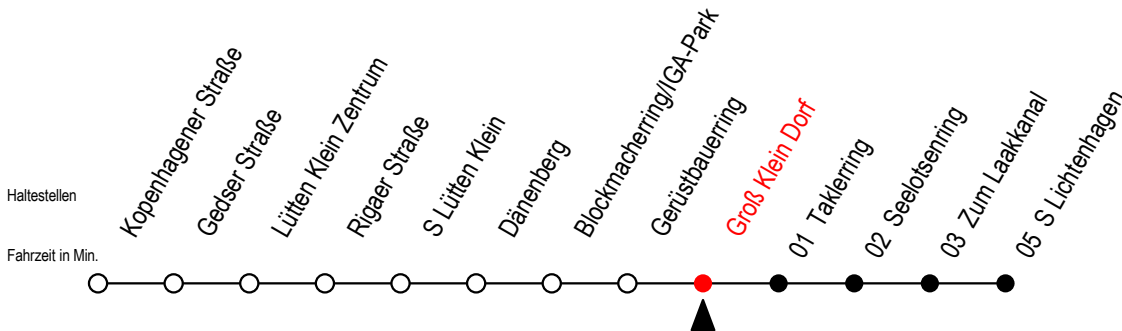

31 Groß Klein Dorf

Gültig ab 01.02.2021

Alle Angaben ohne Gewähr

Richtung: S Lichtenhagen

Sonderfahrplan Pandemie 2

Uhr Montag - Freitag

Uhr Samstag

Uhr Sonntag

4	18 38 53	4	--	4	--
5	09 ^P 24 ^P 39 ^P 54 ^P	5	--	5	--
6	09 ^P 18 ^P 33 ^P 48 ^P	6	53	6	--
7	03 ^P 19 29 39 54	7	23 38 53	7	53
8	09 24 39 54	8	08 23 38 53	8	08 23 38 53
9	09 24 39 54	9	08 23 38 53	9	08 23 38 53
10	09 24 39 54	10	08 23 38 53	10	08 23 38 53
11	09 24 39 54	11	08 23 38 53	11	08 23 38 53
12	09 24 39 54	12	08 23 38 53	12	08 23 38 53
13	09 24 33 48	13	08 23 38 53	13	08 23 38 53
14	03 18 33 48	14	08 23 38 53	14	08 23 38 53
15	03 18 33 48	15	08 23 38 53	15	08 23 38 53
16	03 18 33 48	16	08 23 38 53	16	08 23 38 53
17	03 19 29 39 54	17	08 23 38 53	17	08 23 38 53
18	09 24 39 54	18	08 23 38 53	18	08 23 38 53
19	09 24 39 54	19	08 23 38 53	19	08 23 38 53
20	09 24 39 54	20	08 23 38 53	20	08 23 38 53
21	09 24 39 54	21	08 23 38 53	21	08 23 38 53
22	09 24 38 53	22	08 23 38 53	22	08 23 38 53
23	23 53	23	23 53	23	23 53
0	23	0	23	0	23

P = fährt über Zum Pagenwerder

Servicetelefon: 0381 / 8021900