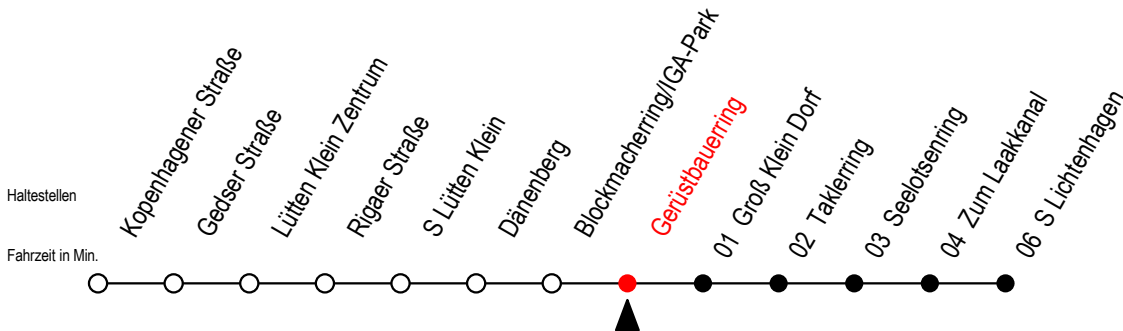

31 Gerüstbauerring

Gültig ab 01.02.2021

Alle Angaben ohne Gewähr

Richtung: S Lichtenhagen

Sonderfahrplan Pandemie 2

Uhr Montag - Freitag

Uhr Samstag

Uhr Sonntag

4	17 37 52	4	--	4	--
5	08 ^P 23 ^P 38 ^P 53 ^P	5	--	5	--
6	08 ^P 17 ^P 32 ^P 47 ^P	6	52	6	--
7	02 ^P 18 28 38 53	7	22 37 52	7	52
8	08 23 38 53	8	07 22 37 52	8	07 22 37 52
9	08 23 38 53	9	07 22 37 52	9	07 22 37 52
10	08 23 38 53	10	07 22 37 52	10	07 22 37 52
11	08 23 38 53	11	07 22 37 52	11	07 22 37 52
12	08 23 38 53	12	07 22 37 52	12	07 22 37 52
13	08 23 32 47	13	07 22 37 52	13	07 22 37 52
14	02 17 32 47	14	07 22 37 52	14	07 22 37 52
15	02 17 32 47	15	07 22 37 52	15	07 22 37 52
16	02 17 32 47	16	07 22 37 52	16	07 22 37 52
17	02 18 28 38 53	17	07 22 37 52	17	07 22 37 52
18	08 23 38 53	18	07 22 37 52	18	07 22 37 52
19	08 23 38 53	19	07 22 37 52	19	07 22 37 52
20	08 23 38 53	20	07 22 37 52	20	07 22 37 52
21	08 23 38 53	21	07 22 37 52	21	07 22 37 52
22	08 23 37 52	22	07 22 37 52	22	07 22 37 52
23	22 52	23	22 52	23	22 52
0	22	0	22	0	22

P = fährt über Zum Pagenwerder

Servicetelefon: 0381 / 8021900