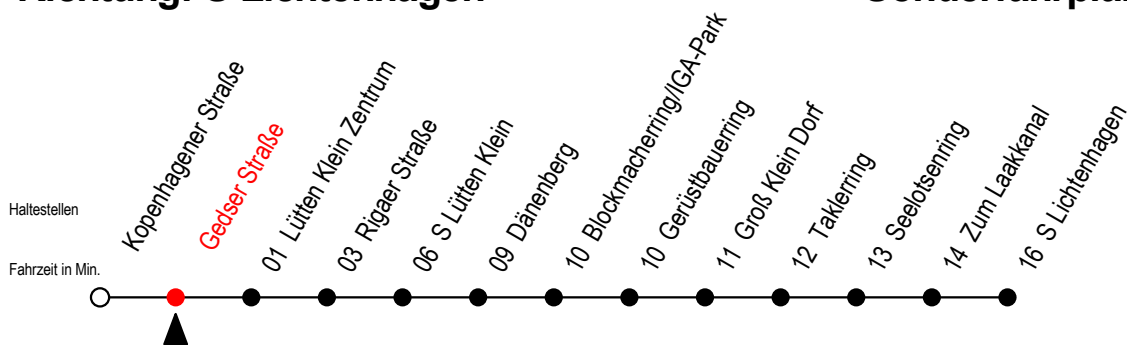

# 31 Gedser Straße

Gültig ab 01.02.2021

Alle Angaben ohne Gewähr

Richtung: S Lichtenhagen

Sonderfahrplan Pandemie 2

P = fährt über Zum Pagenwerder

H = fährt bis S Lütten-Klein

Servicetelefon: 0381 / 8021900