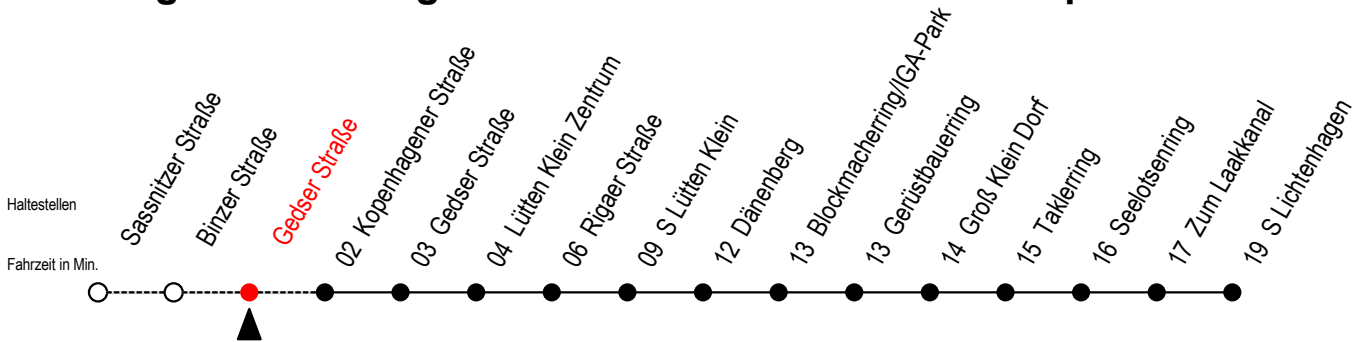

31 Gedser Straße

Gültig ab 01.02.2021

Alle Angaben ohne Gewähr

Richtung: S Lichtenhagen

Sonderfahrplan Pandemie 2

Uhr Montag - Freitag

Uhr Samstag

Uhr Sonntag

3	--	3	59 ^H	3	59 ^H
4	--	4	29 ^H 59 ^H	4	29 ^H 59 ^H
5	--	5	29 ^H 59 ^H	5	29 ^H 59 ^H
6	--	6	--	6	29 ^H 59 ^H
7	--	7	--	7	29

H = fährt bis S Lütten-Klein