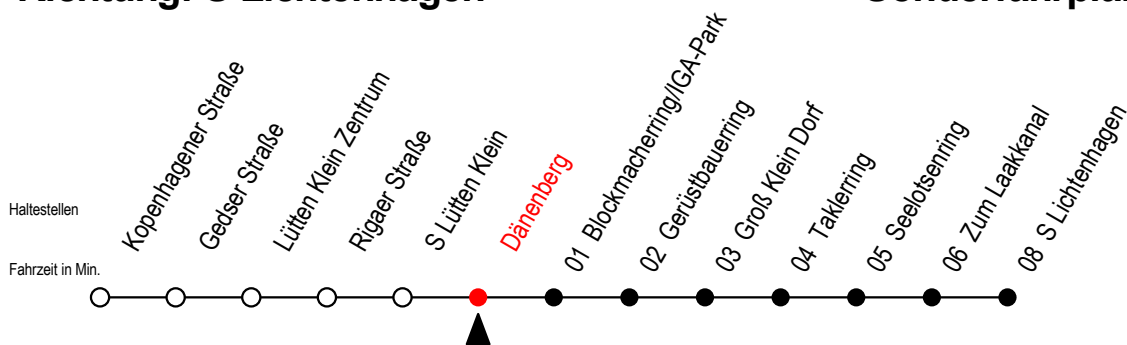

31 Dänenberg

Gültig ab 01.02.2021

Alle Angaben ohne Gewähr

Richtung: S Lichtenhagen

Sonderfahrplan Pandemie 2

Uhr Montag - Freitag

Uhr Samstag

Uhr Sonntag

4	15 35 50	4	--	4	--
5	05 ^P 20 ^P 35 ^P 50 ^P	5	--	5	--
6	05 ^P 14 ^P 29 ^P 44 ^P 59 ^P	6	50	6	--
7	15 25 35 50	7	20 35 50	7	50
8	05 20 35 50	8	05 20 35 50	8	05 20 35 50
9	05 20 35 50	9	05 20 35 50	9	05 20 35 50
10	05 20 35 50	10	05 20 35 50	10	05 20 35 50
11	05 20 35 50	11	05 20 35 50	11	05 20 35 50
12	05 20 35 50	12	05 20 35 50	12	05 20 35 50
13	05 20 29 44 59	13	05 20 35 50	13	05 20 35 50
14	14 29 44 59	14	05 20 35 50	14	05 20 35 50
15	14 29 44 59	15	05 20 35 50	15	05 20 35 50
16	14 29 44 59	16	05 20 35 50	16	05 20 35 50
17	15 25 35 50	17	05 20 35 50	17	05 20 35 50
18	05 20 35 50	18	05 20 35 50	18	05 20 35 50
19	05 20 35 50	19	05 20 35 50	19	05 20 35 50
20	05 20 35 50	20	05 20 35 50	20	05 20 35 50
21	05 20 35 50	21	05 20 35 50	21	05 20 35 50
22	05 20 35 50	22	05 20 35 50	22	05 20 35 50
23	20 50	23	20 50	23	20 50
0	20	0	20	0	20

P = fährt über Zum Pagenwerder

Servicetelefon: 0381 / 8021900