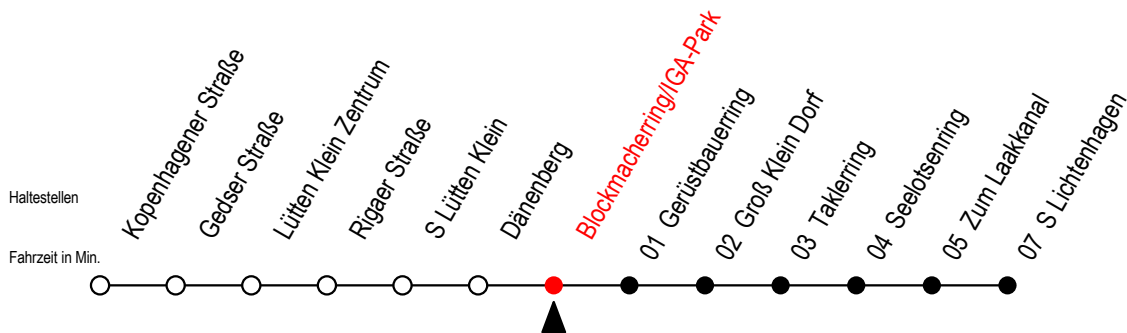

# 31 Blockmacherring/IGA-Park

Gültig ab 01.02.2021

Alle Angaben ohne Gewähr

Richtung: S Lichtenhagen

Sonderfahrplan Pandemie 2

## Uhr Montag - Freitag

P = fährt über Zum Pagenwerder

Servicetelefon: 0381 / 8021900