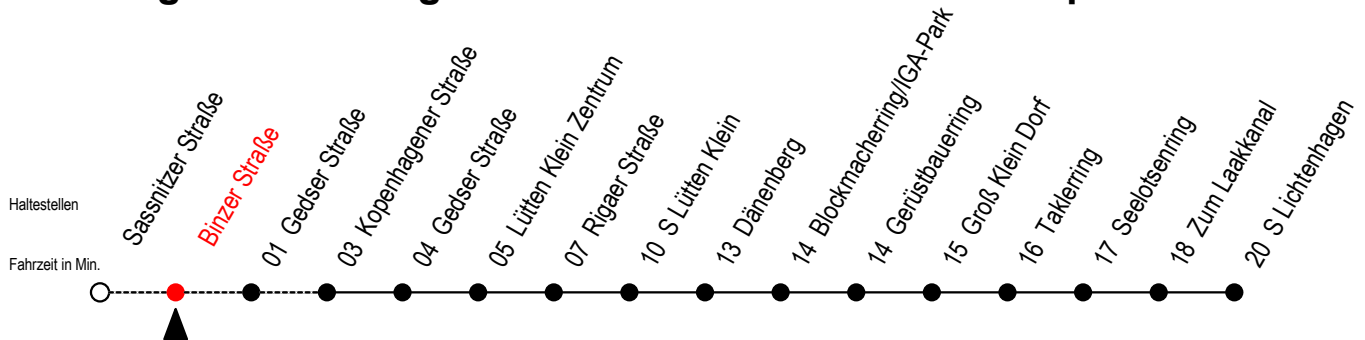

31 Binzer Straße

Gültig ab 01.02.2021

Alle Angaben ohne Gewähr

Richtung: S Lichtenhagen

Sonderfahrplan Pandemie 2

Uhr Montag - Freitag

Uhr Samstag

Uhr Sonntag

3	--	3	58 ^H	3	58 ^H
4	--	4	28 ^H 58 ^H	4	28 ^H 58 ^H
5	--	5	28 ^H 58 ^H	5	28 ^H 58 ^H
6	--	6	--	6	28 ^H 58 ^H
7	--	7	--	7	28

H = fährt bis S Lütten-Klein