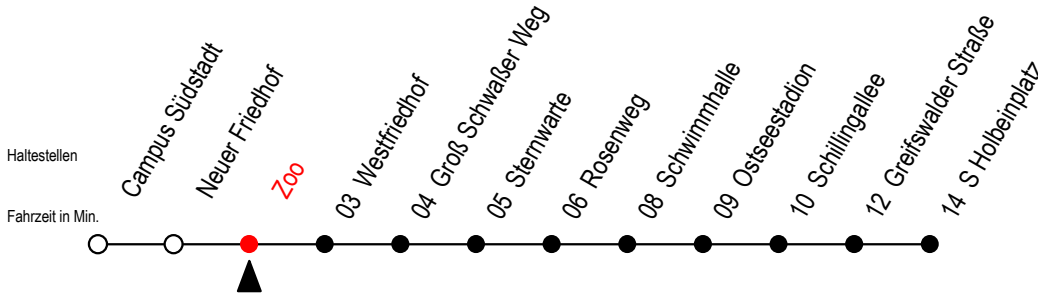

28 Zoo

Gültig ab 01.02.2021

Alle Angaben ohne Gewähr

Richtung: S Holbeinplatz

Sonderfahrplan Pandemie 2

Uhr Montag - Freitag

Uhr Samstag

Uhr Sonntag

4	27 ^T 59	4	--	4	--
5	29 59	5	--	5	--
6	25 55	6	06 36 56	6	--
7	15 35 55	7	26 56	7	59
8	15 35 55	8	28 58	8	29 59
9	15 35 55	9	28 58	9	29 59
10	15 35 55	10	28 58	10	29 59
11	15 35 55	11	28 58	11	29 59
12	15 35 55	12	28 58	12	29 59
13	15 35 55	13	28 58	13	29 59
14	15 35 55	14	28 58	14	29 59
15	15 35 55	15	28 58	15	29 59
16	15 35 55	16	28 58	16	29 59
17	25 55	17	28 58	17	29 59
18	25 59	18	28 58	18	29 59
19	29 59	19	28 58	19	29 59
20	29 55 ^T	20	28 55 ^T	20	29 55 ^T
21	25 ^T 55 ^T	21	25 ^T 55 ^T	21	25 ^T 55 ^T
22	25 ^T 55 ^T	22	25 ^T 55 ^T	22	25 ^T 55 ^T

T = fährt als Abruf-Linien-Taxi

Abruf - Linien - Taxi bitte bis 30 Min.

vor der Abfahrt unter RSAG 0381/802/1900 bestellen