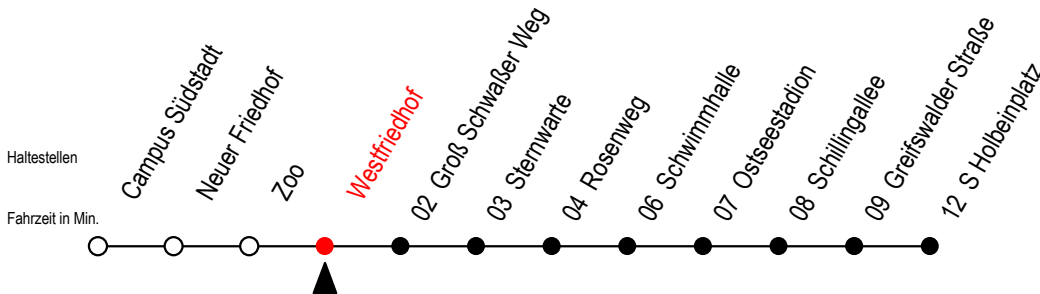

28 Westfriedhof

Gültig ab 01.02.2021

Alle Angaben ohne Gewähr

Richtung: S Holbeinplatz

Sonderfahrplan Pandemie 2

Uhr Montag - Freitag

Uhr Samstag

Uhr Sonntag

4	28 ^T	4	--	4	--
5	01 31	5	--	5	--
6	01 27 57	6	08 38 58	6	--
7	17 37 57	7	28 58	7	--
8	17 37 57	8	30	8	01 31
9	17 37 57	9	00 30	9	01 31
10	17 37 57	10	00 30	10	01 31
11	17 37 57	11	00 30	11	01 31
12	17 37 57	12	00 30	12	01 31
13	17 37 57	13	00 30	13	01 31
14	17 37 57	14	00 30	14	01 31
15	17 37 57	15	00 30	15	01 31
16	17 37 57	16	00 30	16	01 31
17	27 57	17	00 30	17	01 31
18	27	18	00 30	18	01 31
19	01 31	19	00 30	19	01 31
20	01 31 56 ^T	20	00 30 56 ^T	20	01 31 56 ^T
21	26 ^T 56 ^T	21	26 ^T 56 ^T	21	26 ^T 56 ^T
22	26 ^T 56 ^T	22	26 ^T 56 ^T	22	26 ^T 56 ^T

T = fährt als Abruf-Linien-Taxi

Abruf - Linien - Taxi bitte bis 30 Min.

vor der Abfahrt unter RSAG 0381/802/1900 bestellen