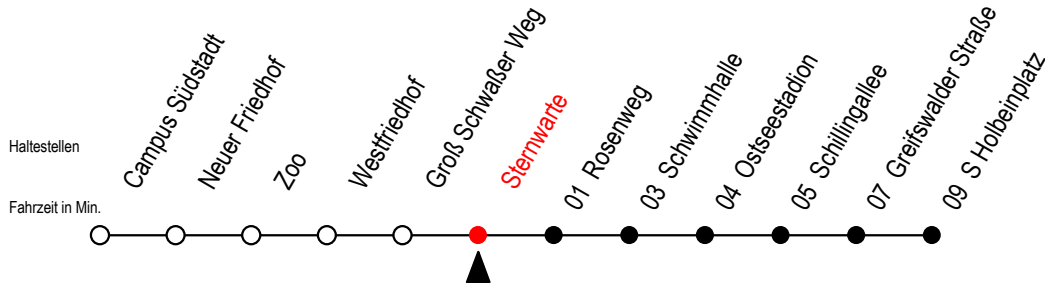

28 Sternwarte

Gültig ab 01.02.2021

Alle Angaben ohne Gewähr

Richtung: S Holbeinplatz

Sonderfahrplan Pandemie 2

Uhr Montag - Freitag

Uhr Samstag

Uhr Sonntag

4	30 ^T	4	--	4	--
5	03 33	5	--	5	--
6	04 30	6	10 40	6	--
7	00 20 40	7	00 30	7	--
8	00 20 40	8	00 33	8	03 33
9	00 20 40	9	03 33	9	03 33
10	00 20 40	10	03 33	10	03 33
11	00 20 40	11	03 33	11	03 33
12	00 20 40	12	03 33	12	03 33
13	00 20 40	13	03 33	13	03 33
14	00 20 40	14	03 33	14	03 33
15	00 20 40	15	03 33	15	03 33
16	00 20 40	16	03 33	16	03 33
17	00 30	17	03 33	17	03 33
18	00 30	18	03 33	18	03 33
19	03 33	19	03 33	19	03 33
20	03 33 58 ^T	20	03 33 58 ^T	20	03 33 58 ^T
21	28 ^T 58 ^T	21	28 ^T 58 ^T	21	28 ^T 58 ^T
22	28 ^T 58 ^T	22	28 ^T 58 ^T	22	28 ^T 58 ^T

T = fährt als Abruf-Linien-Taxi

Abruf - Linien - Taxi bitte bis 30 Min.

vor der Abfahrt unter RSAG 0381/802/1900 bestellen