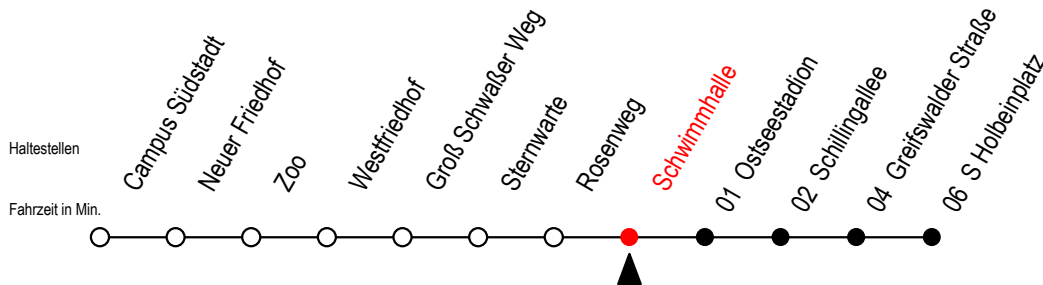

# 28 Schwimmhalle

Gültig ab 01.02.2021

Alle Angaben ohne Gewähr

Richtung: S Holbeinplatz

Sonderfahrplan Pandemie 2

## Uhr Montag - Freitag

T = fährt als Abruf-Linien-Taxi

Abruf - Linien - Taxi bitte bis 30 Min.

vor der Abfahrt unter RSAG 0381/802/1900 bestellen