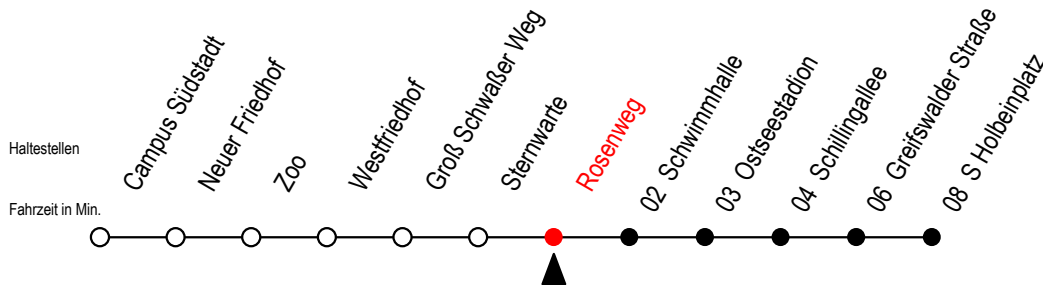

# 28 Rosenweg

Gültig ab 01.02.2021

Alle Angaben ohne Gewähr

Richtung: S Holbeinplatz

Sonderfahrplan Pandemie 2

T = fährt als Abruf-Linien-Taxi

Abruf - Linien - Taxi bitte bis 30 Min.

vor der Abfahrt unter RSAG 0381/802/1900 bestellen