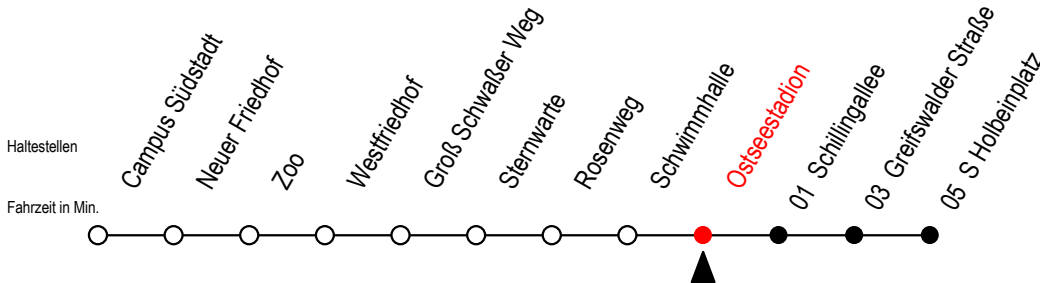

28 Ostseestadion

Gültig ab 01.02.2021

Alle Angaben ohne Gewähr

Richtung: S Holbeinplatz

Sonderfahrplan Pandemie 2

Uhr Montag - Freitag

Uhr Samstag

Uhr Sonntag

4	32 ^T	4	--	4	--
5	06 36	5	--	5	--
6	08 34	6	13 43	6	--
7	04 24 44	7	03 33	7	--
8	04 24 44	8	03 37	8	06 36
9	04 24 44	9	07 37	9	06 36
10	04 24 44	10	07 37	10	06 36
11	04 24 44	11	07 37	11	06 36
12	04 24 44	12	07 37	12	06 36
13	04 24 44	13	07 37	13	06 36
14	04 24 44	14	07 37	14	06 36
15	04 24 44	15	07 37	15	06 36
16	04 24 44	16	07 37	16	06 36
17	04 34	17	07 37	17	06 36
18	04 34	18	07 37	18	06 36
19	06 36	19	07 37	19	06 36
20	06 36	20	07 37	20	06 36
21	00 ^T 30 ^T	21	00 ^T 30 ^T	21	00 ^T 30 ^T
22	00 ^T 30 ^T	22	00 ^T 30 ^T	22	00 ^T 30 ^T
23	00 ^T	23	00 ^T	23	00 ^T

T = fährt als Abruf-Linien-Taxi

Abruf - Linien - Taxi bitte bis 30 Min.

vor der Abfahrt unter RSAG 0381/802/1900 bestellen