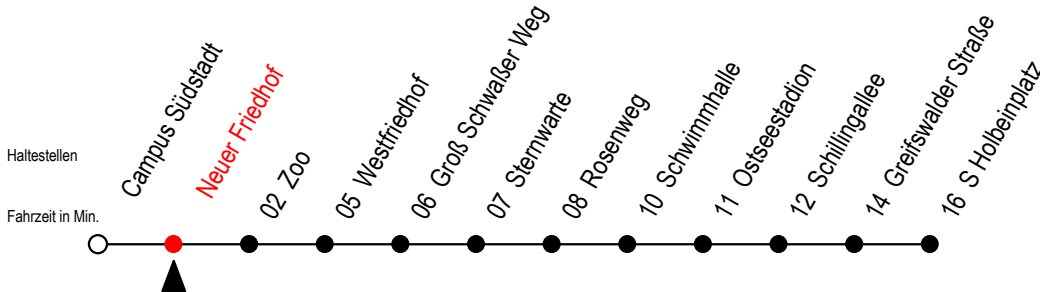

28 Neuer Friedhof

Gültig ab 01.02.2021

Alle Angaben ohne Gewähr

Richtung: S Holbeinplatz

Sonderfahrplan Pandemie 2

Uhr Montag - Freitag

Uhr Samstag

Uhr Sonntag

4	26 ^T 57	4	--	4	--
5	27 57	5	--	5	--
6	23 53	6	04 34 54	6	--
7	13 33 53	7	24 54	7	57
8	13 33 53	8	26 56	8	27 57
9	13 33 53	9	26 56	9	27 57
10	13 33 53	10	26 56	10	27 57
11	13 33 53	11	26 56	11	27 57
12	13 33 53	12	26 56	12	27 57
13	13 33 53	13	26 56	13	27 57
14	13 33 53	14	26 56	14	27 57
15	13 33 53	15	26 56	15	27 57
16	13 33 53	16	26 56	16	27 57
17	23 53	17	26 56	17	27 57
18	23 57	18	26 56	18	27 57
19	27 57	19	26 56	19	27 57
20	27 54 ^T	20	26 54 ^T	20	27 54 ^T
21	24 ^T 54 ^T	21	24 ^T 54 ^T	21	24 ^T 54 ^T
22	24 ^T 54 ^T	22	24 ^T 54 ^T	22	24 ^T 54 ^T

T = fährt als Abruf-Linien-Taxi

Abruf - Linien - Taxi bitte bis 30 Min.

vor der Abfahrt unter RSAG 0381/802/1900 bestellen