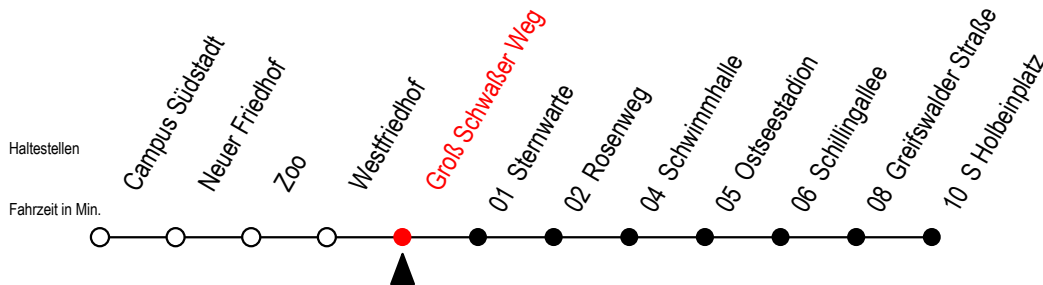

28 Groß Schwaßer Weg

Gültig ab 01.02.2021

Alle Angaben ohne Gewähr

Richtung: S Holbeinplatz

Sonderfahrplan Pandemie 2

Uhr Montag - Freitag

Uhr Samstag

Uhr Sonntag

4	30 ^T	4	--	4	--
5	02 32	5	--	5	--
6	03 29 59	6	09 39 59	6	--
7	19 39 59	7	29 59	7	--
8	19 39 59	8	32	8	02 32
9	19 39 59	9	02 32	9	02 32
10	19 39 59	10	02 32	10	02 32
11	19 39 59	11	02 32	11	02 32
12	19 39 59	12	02 32	12	02 32
13	19 39 59	13	02 32	13	02 32
14	19 39 59	14	02 32	14	02 32
15	19 39 59	15	02 32	15	02 32
16	19 39 59	16	02 32	16	02 32
17	29 59	17	02 32	17	02 32
18	29	18	02 32	18	02 32
19	02 32	19	02 32	19	02 32
20	02 32 58 ^T	20	02 32 58 ^T	20	02 32 58 ^T
21	28 ^T 58 ^T	21	28 ^T 58 ^T	21	28 ^T 58 ^T
22	28 ^T 58 ^T	22	28 ^T 58 ^T	22	28 ^T 58 ^T

T = fährt als Abruf-Linien-Taxi

Abruf - Linien - Taxi bitte bis 30 Min.

vor der Abfahrt unter RSAG 0381/802/1900 bestellen