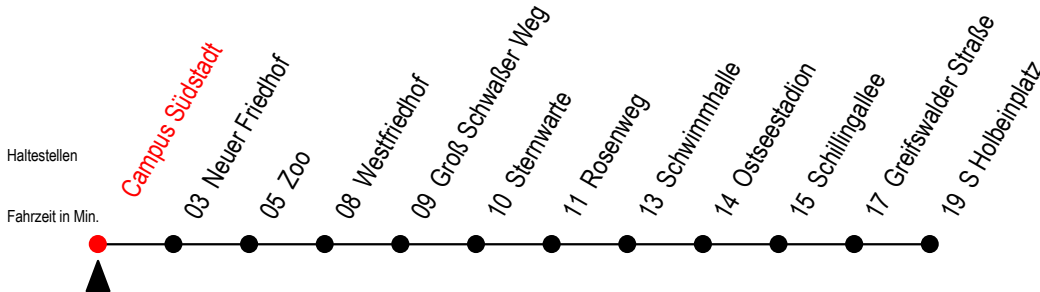

28 Campus Südstadt

Gültig ab 01.02.2021

Alle Angaben ohne Gewähr

Richtung: S Holbeinplatz

Sonderfahrplan Pandemie 2

Uhr Montag - Freitag

Uhr Samstag

Uhr Sonntag

4	24 ^T 54	4	--	4	--
5	24 54	5	--	5	--
6	20 50	6	01 31 51	6	--
7	10 30 50	7	21 51	7	54
8	10 30 50	8	23 53	8	24 54
9	10 30 50	9	23 53	9	24 54
10	10 30 50	10	23 53	10	24 54
11	10 30 50	11	23 53	11	24 54
12	10 30 50	12	23 53	12	24 54
13	10 30 50	13	23 53	13	24 54
14	10 30 50	14	23 53	14	24 54
15	10 30 50	15	23 53	15	24 54
16	10 30 50	16	23 53	16	24 54
17	20 50	17	23 53	17	24 54
18	20 54	18	23 53	18	24 54
19	24 54	19	23 53	19	24 54
20	24 52 ^T	20	23 52 ^T	20	24 52 ^T
21	22 ^T 52 ^T	21	22 ^T 52 ^T	21	22 ^T 52 ^T
22	22 ^T 52 ^T	22	22 ^T 52 ^T	22	22 ^T 52 ^T

T = fährt als Abruf-Linien-Taxi

Abruf - Linien - Taxi bitte bis 30 Min.

vor der Abfahrt unter RSAG 0381/802/1900 bestellen